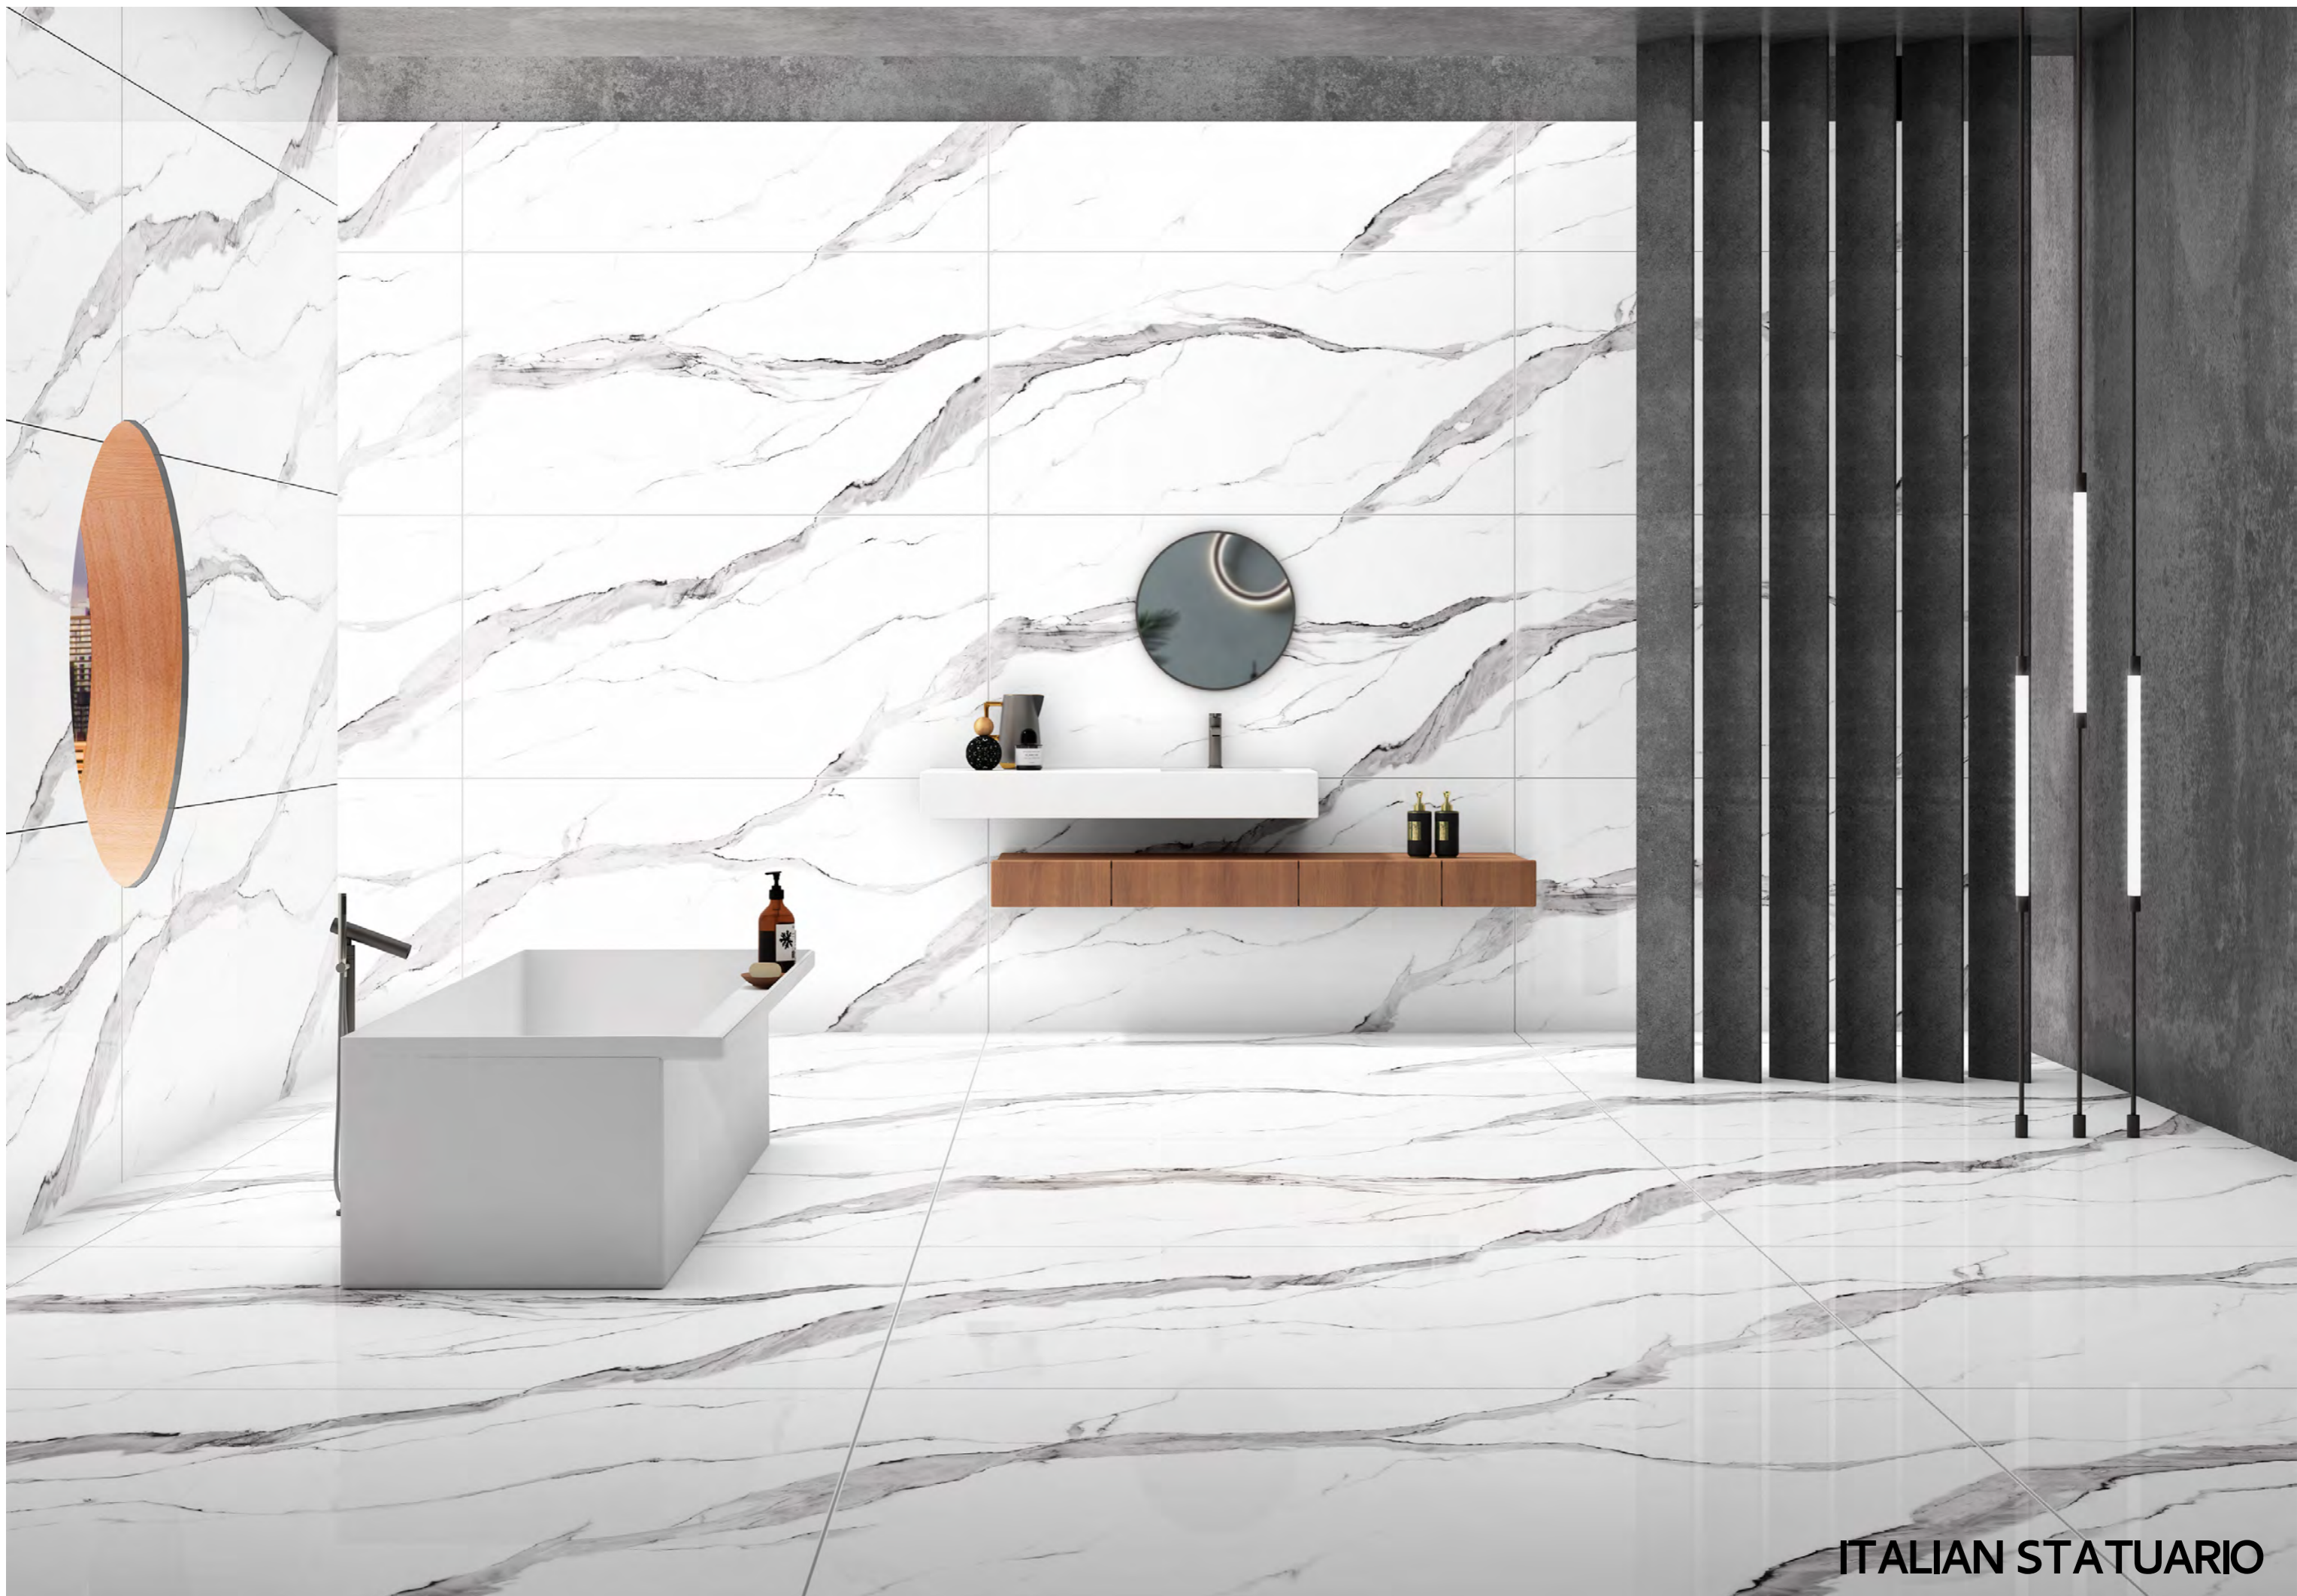

Touch for Virtual

GROSERO BEIGE

GROSERO BEIGE

Size :
800x1600mm

Finish :
Glossy-Endless

Thickness :
09mm

Random :
04

ITALIAN STATUARIO