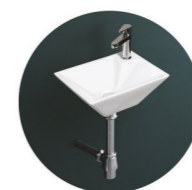

**VITRO**

Table Top Basin  
L 390 W 440 H 145

THIN RIM  
DESIGN

**ROMA**

Table Top Basin  
L 360 W 360 H 150

**CANDY**

Table Top Basin  
L 380 W 265 H 125

**CUBA**