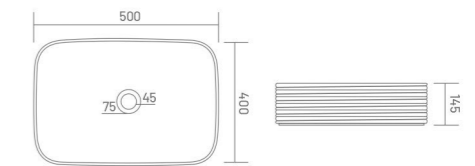

**TITONIC**  
Table Top Basin  
L 600 W 400 H 145

THIN RIM DESIGN

**TITAN**

Table Top Basin  
L 520 W 420 H 140

**JAGUAR**

Table Top Basin  
L 500 W 400 H 145

**JAGUAR-X**

Table Top Basin  
L 500 W 400 H 145