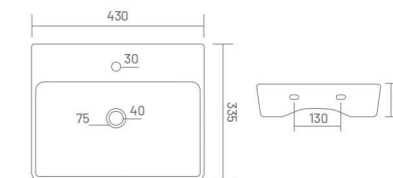

CUBIC

Table Top Basin
L 430 W 335 H 130

THIN RIM DESIGN