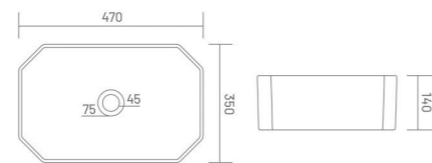

SPENTA

Table Top Basin
L 465 W 465 H 110