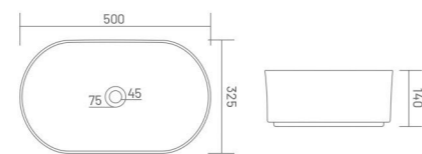

OCTAS

Table Top Basin
L 470 W 350 H 140