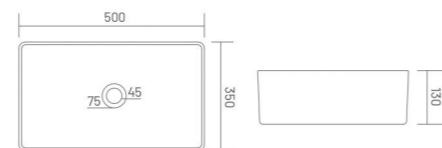

JAGUAR-Z

Table Top Basin
L 500 W 400 H 145