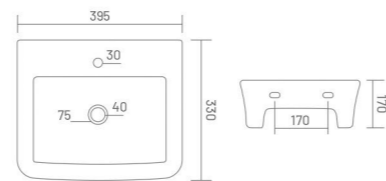

Table Top Basin  
L 430 W 335 H 130

THIN RIM DESIGN

**ALEXA**

Table Top Basin  
L 465 W 325 H 140

TABLE TOP BASIN

**RIVA**

Table Top Basin  
L 395 W 330 H 170

TABLE TOP BASIN