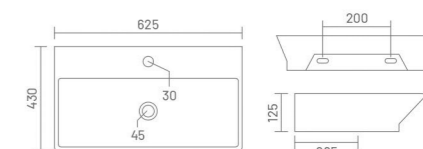

**MEREDIAN**

Table Top Basin  
L 700 W 400 H 130

element of  
perfection

TABLE TOP BASIN

**ROSSA**

Table Top Basin  
L 710 W 385 H 145

**BRYN**

Table Top Basin  
L 625 W 430 H 125