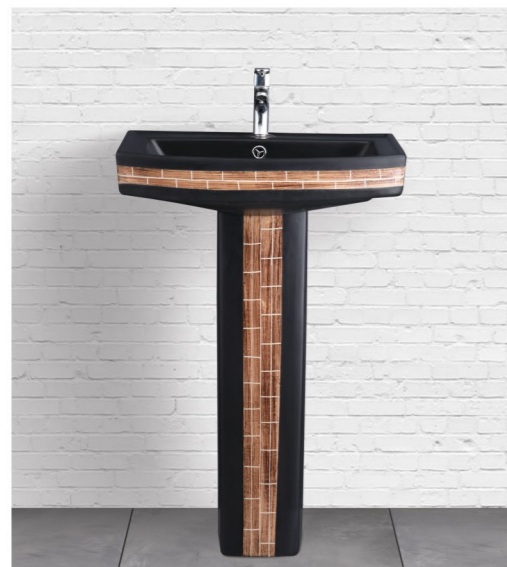

L 490 W 400 H 830

**BENTLEY-004** (Matt)

L 490 W 400 H 830

LORAS-001 L 565 W 425 H 850

LORAS-002 L 565 W 425 H 850

LORAS-003 L 565 W 425 H 850

LORAS-004 L 565 W 425 H 850

LORAS-005 L 565 W 425 H 850