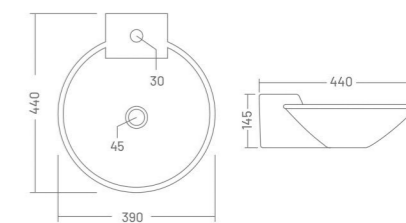

VITRO

Table Top Basin
L 390 W 440 H 145

THIN RIM
DESIGN

ROMA

Table Top Basin
L 360 W 360 H 150