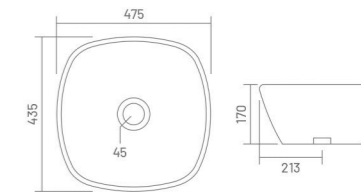

Table Top Basin  
L 470 W 350 H 140

**SPENTA**

Table Top Basin  
L 465 W 465 H 110

TABLE TOP BASIN

**NEO**

Table Top Basin  
L 475 W 435 H 170

THIN RIM DESIGN

**KOLAR**