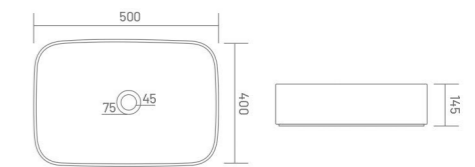

**TITONIC**  
Table Top Basin  
L 600 W 400 H 145

THIN RIM DESIGN

**TITAN**

Table Top Basin  
L 520 W 420 H 140

**JAGUAR**

Table Top Basin  
L 500 W 400 H 145

**JAGUAR-X**

Table Top Basin  
L 500 W 400 H 145