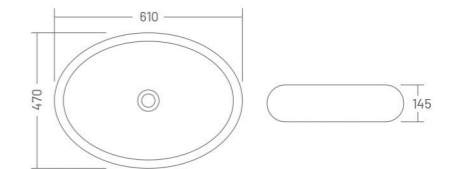

TABLE TOP BASIN

**CALIBER**  
Table Top Basin  
L 600 W 350 H 120

**SPYKER**  
Table Top Basin  
L 600 W 400 H 120

TABLE TOP BASIN

**AQURA**  
Table Top Basin  
L 610 W 470 H 145

**CIAZ**  
Table Top Basin  
L 610 W 420 H 115