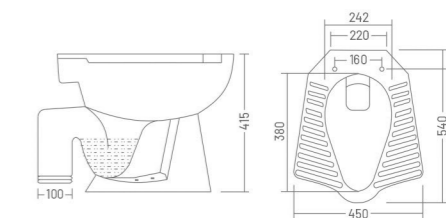

**SASA - S**  
 Water Closet  
 L 570 W 395 H 395

**PP** PP SEAT COVER

**COCO - S**  
 Water Closet  
 L 505 W 355 H 405

**CLASSIC - S**

Water Closet  
L 540 W 375 H 405

**CLASSIC - P**

Water Closet  
L 540 W 375 H 405