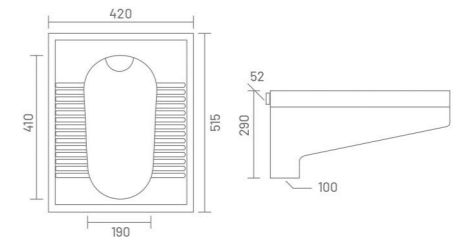

CT PAN - 20"

Pan
L 515 W 420 H 190