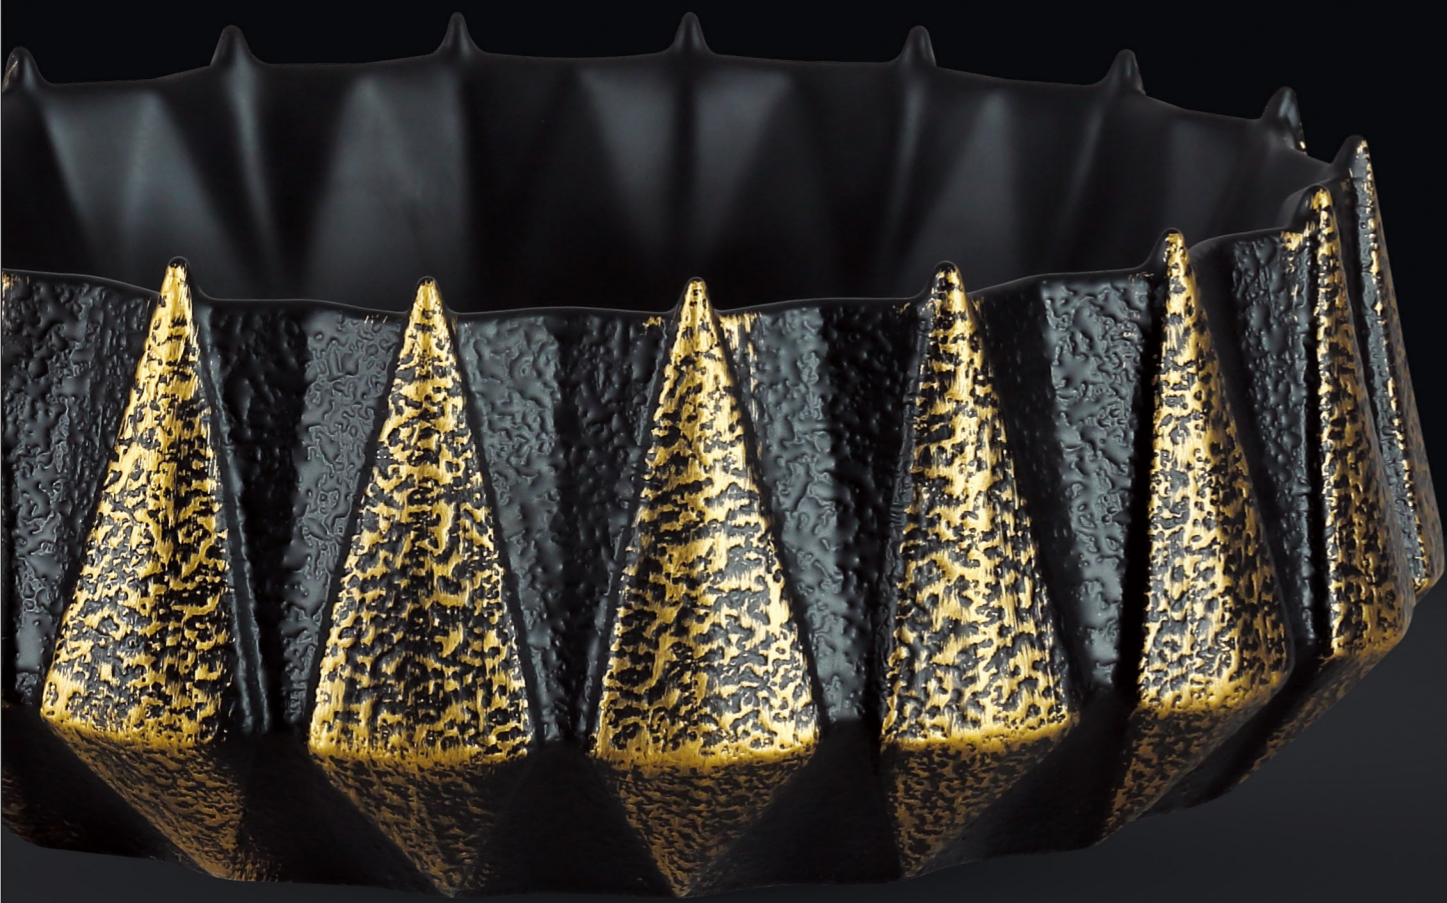

Colors of CREATIVITY