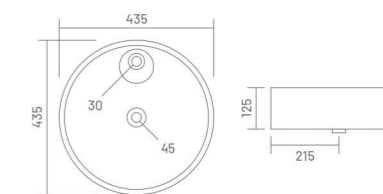

Table Top Basin  
L 415 W 415 H 115

THIN RIM DESIGN

**SERA**

Table Top Basin  
L 435 W 435 H 125

TABLE TOP BASIN

**CANVAS**

Table Top Basin  
L 370 W 370 H 135

oval of  
ecstasy