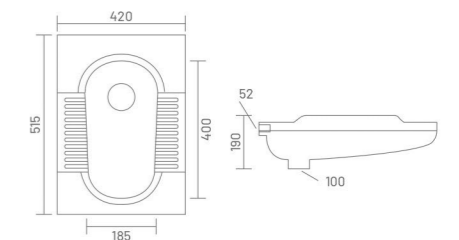

URINAL

LARGE URINAL

Urinal
L 330 W 370 H 620

SMALL URINAL

Urinal
L 290 W 300 H 390

LADIES URINAL

Squatting Urinal
L 450 W 355 H 100

PAN

ORISSA PAN - 23"

Pan
L 580 W 450 H 300

ORISSA PAN - 20"

Pan
L 515 W 420 H 290

CT PAN - 20"

Pan
L 515 W 420 H 190