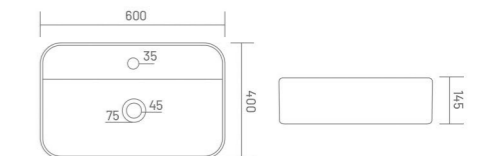

TABLE TOP BASIN

TABLE TOP BASIN