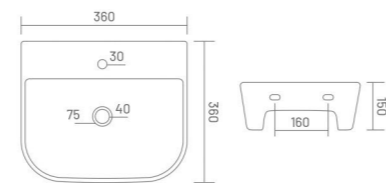

**VITRO**

Table Top Basin  
L 390 W 440 H 145

THIN RIM  
DESIGN

**ROMA**

Table Top Basin  
L 360 W 360 H 150

**CANDY**

Table Top Basin  
L 380 W 265 H 125

**CUBA**