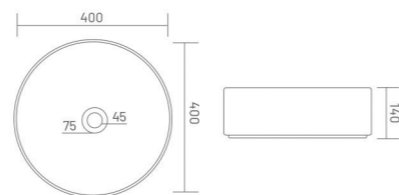

BRIGO

Table Top Basin
L 405 W 405 H 140