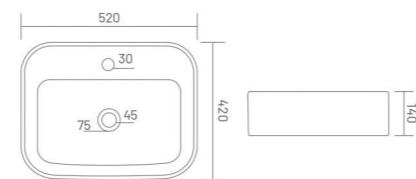

THIN RIM DESIGN

TITAN

Table Top Basin
L 520 W 420 H 140