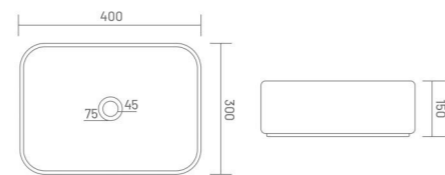

Table Top Basin  
L 440 W 350 H 140

**BERLIN**

Table Top Basin  
L 400 W 400 H 135

TABLE TOP BASIN

THIN RIM DESIGN

**DOVE**

Table Top Basin  
L 400 W 300 H 150

THIN RIM DESIGN