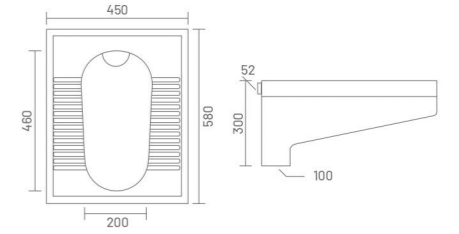

URINAL SPYDER

**SMALL URINAL**

Urinal  
L 290 W 300 H 390

**LADIES URINAL**

Squatting Urinal  
L 450 W 355 H 100

PAN

**ORISSA PAN - 23"**

Pan  
L 580 W 450 H 300