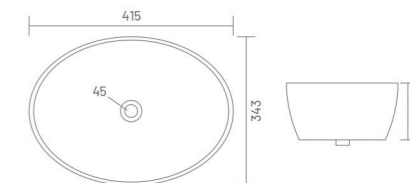

CITIZEN

Table Top Basin
L 450 W 325 H 150