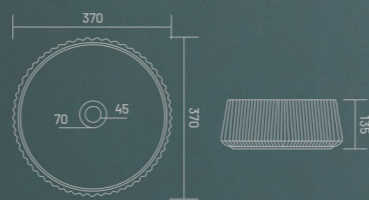

Table Top Basin  
L 415 W 415 H 115

THIN RIM DESIGN

**SERA**

Table Top Basin  
L 435 W 435 H 125

TABLE TOP BASIN

**CANVAS**

Table Top Basin  
L 370 W 370 H 135

oval of  
ecstasy