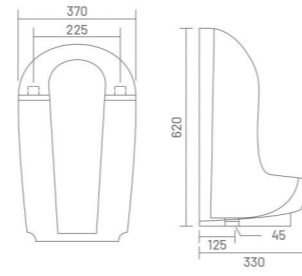

**LOKI URINAL**

Urinal  
L 260 W 250 H 500

**BABY URINAL**

Urinal  
L 340 W 300 H 460

URINAL

URINAL SPYDER

**LARGE URINAL**

Urinal  
L 330 W 370 H 620