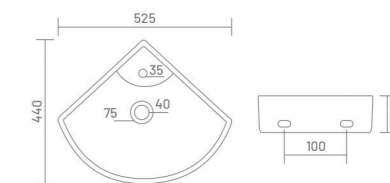

CORNIA

Table Top Basin
L 525 W 440 H 140