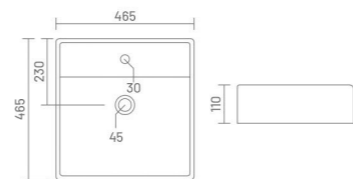

Table Top Basin  
L 470 W 350 H 140

**SPENTA**

Table Top Basin  
L 465 W 465 H 110

TABLE TOP BASIN

**NEO**

Table Top Basin  
L 475 W 435 H 170

THIN RIM DESIGN

**KOLAR**