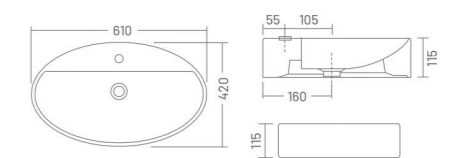

TABLE TOP BASIN

**CALIBER**  
Table Top Basin  
L 600 W 350 H 120

**SPYKER**  
Table Top Basin  
L 600 W 400 H 120

TABLE TOP BASIN

**AQURA**  
Table Top Basin  
L 610 W 470 H 145

**CIAZ**  
Table Top Basin  
L 610 W 420 H 115