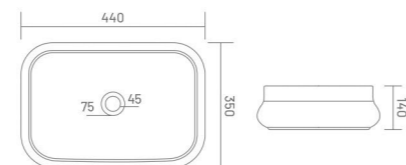

BERLIN

Table Top Basin
L 400 W 400 H 135