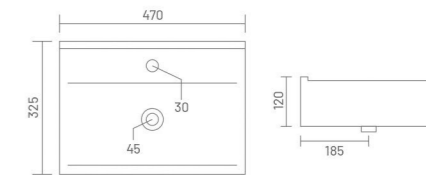

**EDEN**

Table Top Basin  
L 400 W 400 H 140

**BRIGO**

Table Top Basin  
L 405 W 405 H 140

TABLE TOP BASIN

**AWWIO**

Table Top Basin  
L 470 W 325 H 120

**CUBIC**