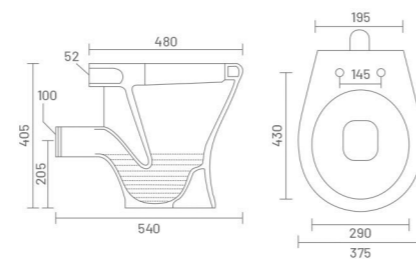

**SASA - S**  
 Water Closet  
 L 570 W 395 H 395

**PP** PP SEAT COVER

**COCO - S**  
 Water Closet  
 L 505 W 355 H 405

**CLASSIC - S**

Water Closet  
L 540 W 375 H 405

**CLASSIC - P**

Water Closet  
L 540 W 375 H 405