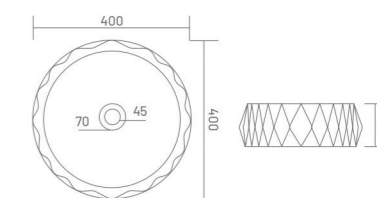

TABLE TOP BASIN

CIVIK

Table Top Basin
L 400 W 400 H 150