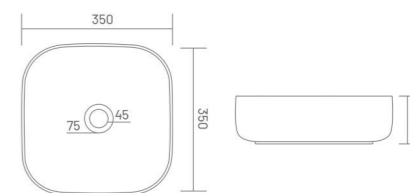

TABLE TOP BASIN

**TOTO**

Table Top Basin  
L 415 W 343 H 168

**CITIZEN**

Table Top Basin  
L 450 W 325 H 150

**COMPACT**

Table Top Basin  
L 350 W 350 H 140

**MAXICO**