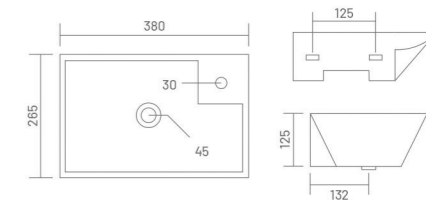

**VITRO**

Table Top Basin  
L 390 W 440 H 145

THIN RIM  
DESIGN

**ROMA**

Table Top Basin  
L 360 W 360 H 150

**CANDY**

Table Top Basin  
L 380 W 265 H 125

**CUBA**