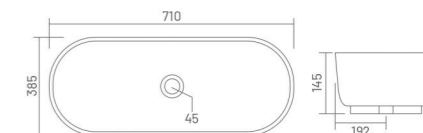

**MEREDIAN**

Table Top Basin  
L 700 W 400 H 130

element of  
perfection

TABLE TOP BASIN

**ROSSA**

Table Top Basin  
L 710 W 385 H 145

**BRYN**

Table Top Basin  
L 625 W 430 H 125