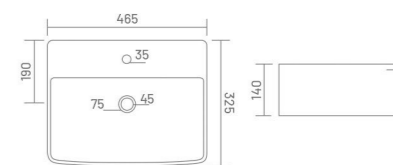

Table Top Basin  
L 430 W 335 H 130

THIN RIM DESIGN

**ALEXA**

Table Top Basin  
L 465 W 325 H 140

TABLE TOP BASIN

**RIVA**

Table Top Basin  
L 395 W 330 H 170

TABLE TOP BASIN