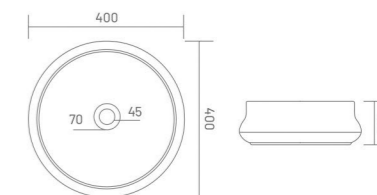

Table Top Basin  
L 440 W 350 H 140

**BERLIN**

Table Top Basin  
L 400 W 400 H 135

TABLE TOP BASIN

THIN RIM DESIGN

**DOVE**

Table Top Basin  
L 400 W 300 H 150

THIN RIM DESIGN