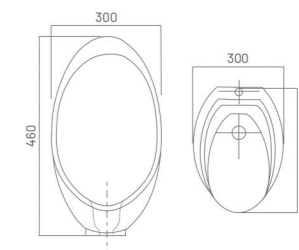

**LOKI URINAL**

Urinal  
L 260 W 250 H 500

**BABY URINAL**

Urinal  
L 340 W 300 H 460

URINAL

URINAL SPYDER

**LARGE URINAL**

Urinal  
L 330 W 370 H 620