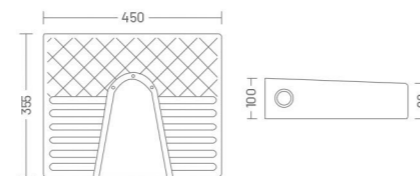

URINAL SPYDER

**SMALL URINAL**

Urinal  
L 290 W 300 H 390

**LADIES URINAL**

Squatting Urinal  
L 450 W 355 H 100

PAN

**ORISSA PAN - 23"**

Pan  
L 580 W 450 H 300