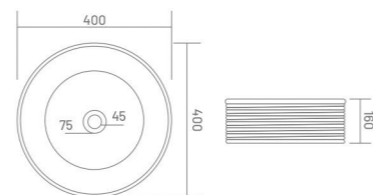

TABLE TOP BASIN

**CIVIK**

Table Top Basin  
L 400 W 400 H 150

**LUXORA**

Table Top Basin  
L 400 W 400 H 150

TABLE TOP BASIN

**SIGMA**

Table Top Basin  
L 400 W 400 H 160