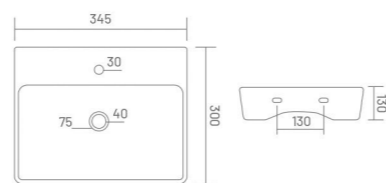

CUBA

Table Top Basin
L 345 W 300 H 130