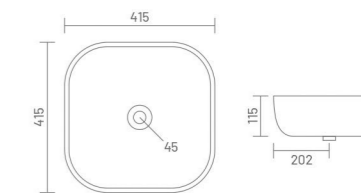

THIN RIM DESIGN

SERA

Table Top Basin
L 435 W 435 H 125