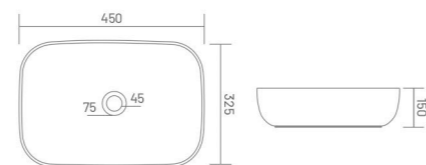

TABLE TOP BASIN

**TOTO**

Table Top Basin  
L 415 W 343 H 168

**CITIZEN**

Table Top Basin  
L 450 W 325 H 150

**COMPACT**

Table Top Basin  
L 350 W 350 H 140

**MAXICO**