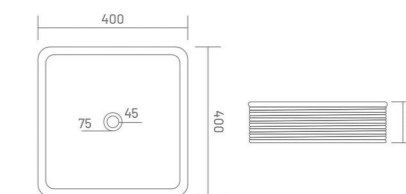

LUXORA

Table Top Basin
L 400 W 400 H 150