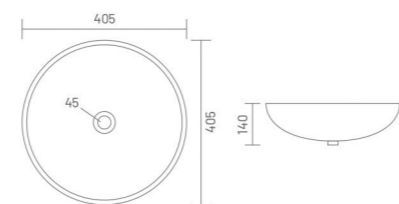

**EDEN**

Table Top Basin  
L 400 W 400 H 140

**BRIGO**

Table Top Basin  
L 405 W 405 H 140

TABLE TOP BASIN

**AWWIO**

Table Top Basin  
L 470 W 325 H 120

**CUBIC**