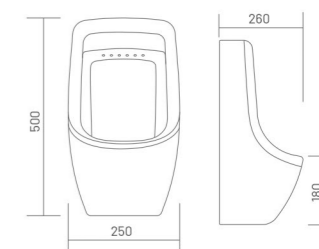

**LOKI URINAL**

Urinal  
L 260 W 250 H 500

**BABY URINAL**

Urinal  
L 340 W 300 H 460

URINAL

URINAL SPYDER

**LARGE URINAL**

Urinal  
L 330 W 370 H 620