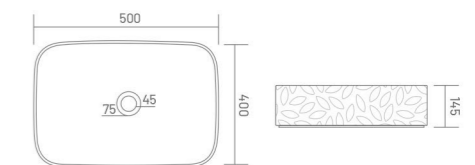

**COASTA**

Table Top Basin  
L 500 W 350 H 130

**JAGUAR-Z**

Table Top Basin  
L 500 W 400 H 145

TABLE TOP BASIN

**LEELEE**

Table Top Basin  
L 500 W 325 H 140

**OCTAS**