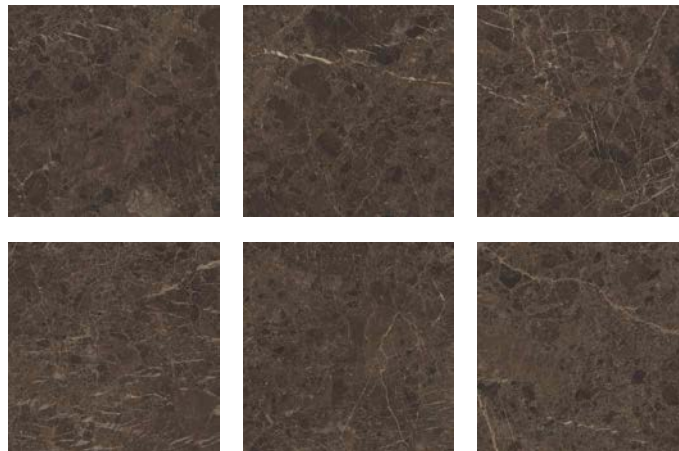

R10

MARBEDOR CHOCO

R10

Matt
COLLECTION

FINISH :
MATT

SIZE :
600x600mm