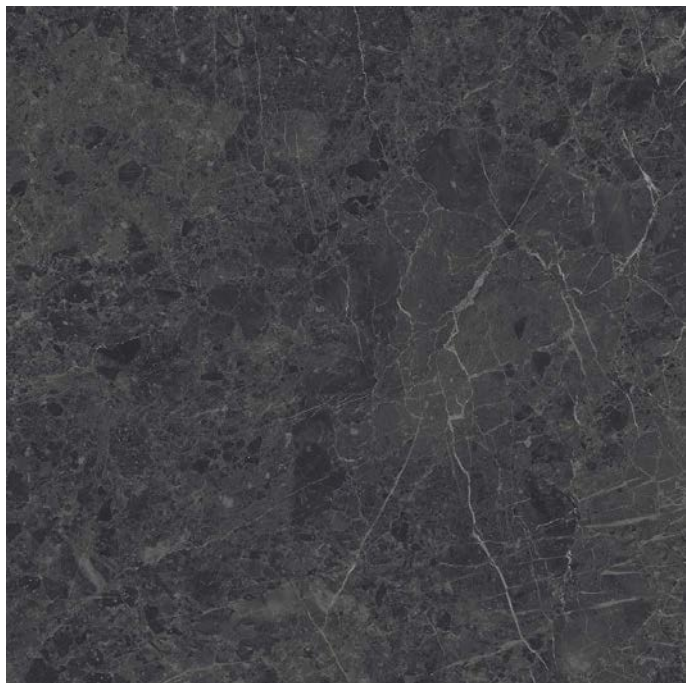

MARBEDOR NERO

R10