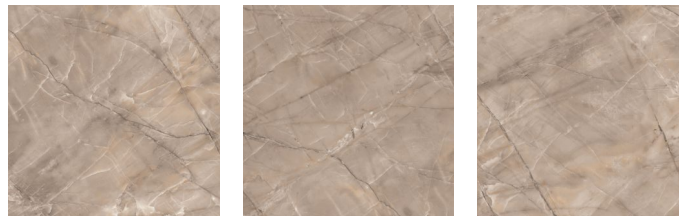

R4

CLAIRE BROWN

R4

Carving
COLLECTION

FINISH :
CARVING

SIZE :
600x600mm