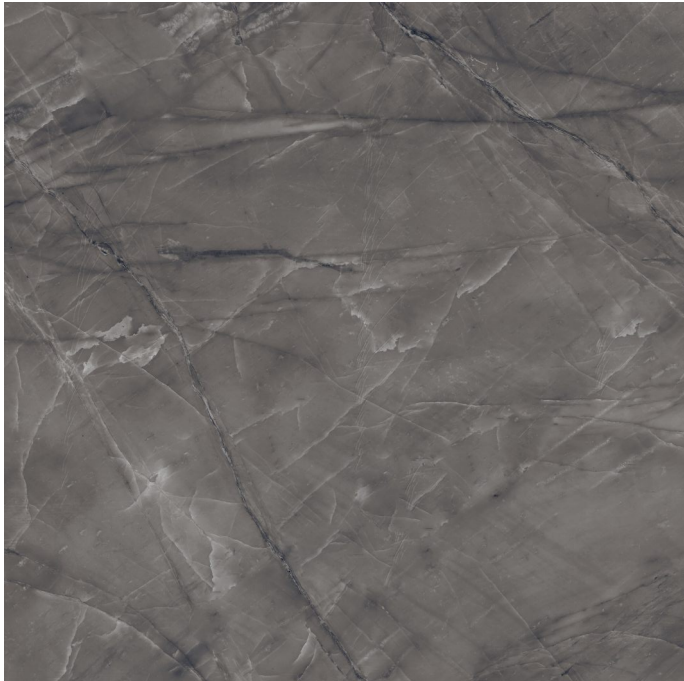

R4

R4

Carving
COLLECTION

FINISH :
CARVING

SIZE :
600x600mm