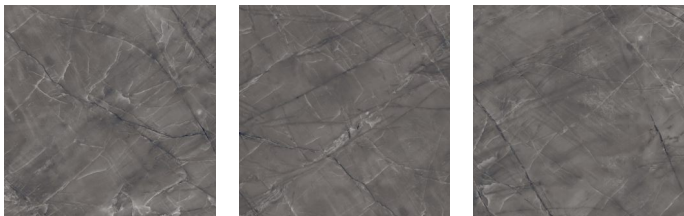

R4

R4

Carving
COLLECTION

FINISH :
CARVING

SIZE :
600x600mm