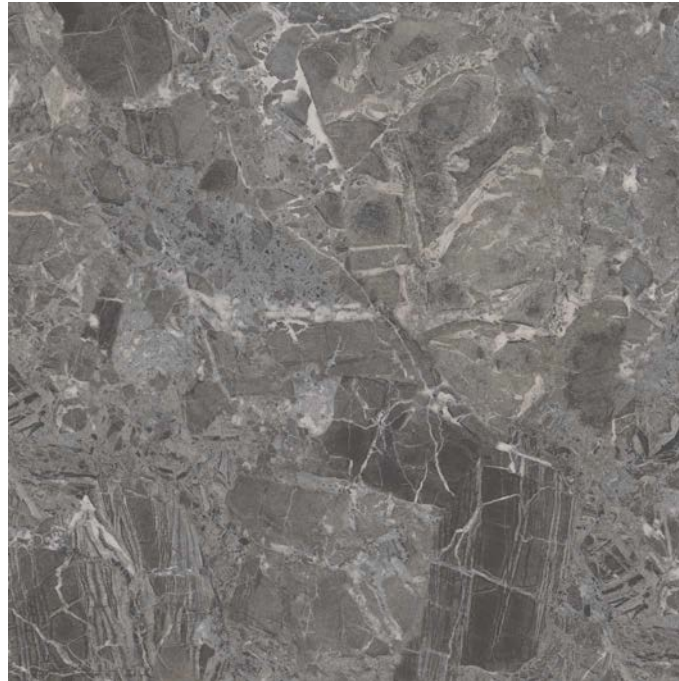

FINISH :
GLOSSY

SIZE :
600x600mm

EMBRACE BLUE

R10

EMBRACE NERO

R10

Polished
COLLECTION

—
FINISH :
GLOSSY
—