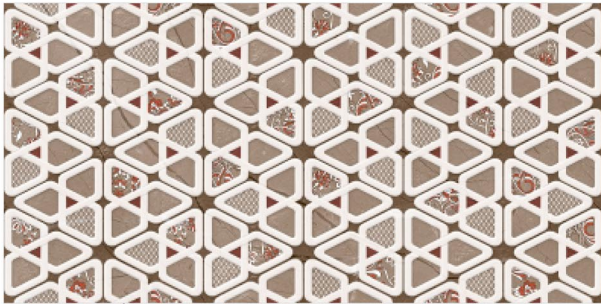

EDK-1040-LT  
EDK-1040-DK  
EDK-1040-HL-A

30x60cm

WALL TILES

G L O S S Y

Stain  
Resistance

Frost  
Resistance

Chemicals  
Resistance

EDK-1039-HL-A  
EDK-1039-LT  
EDK-1039-DK