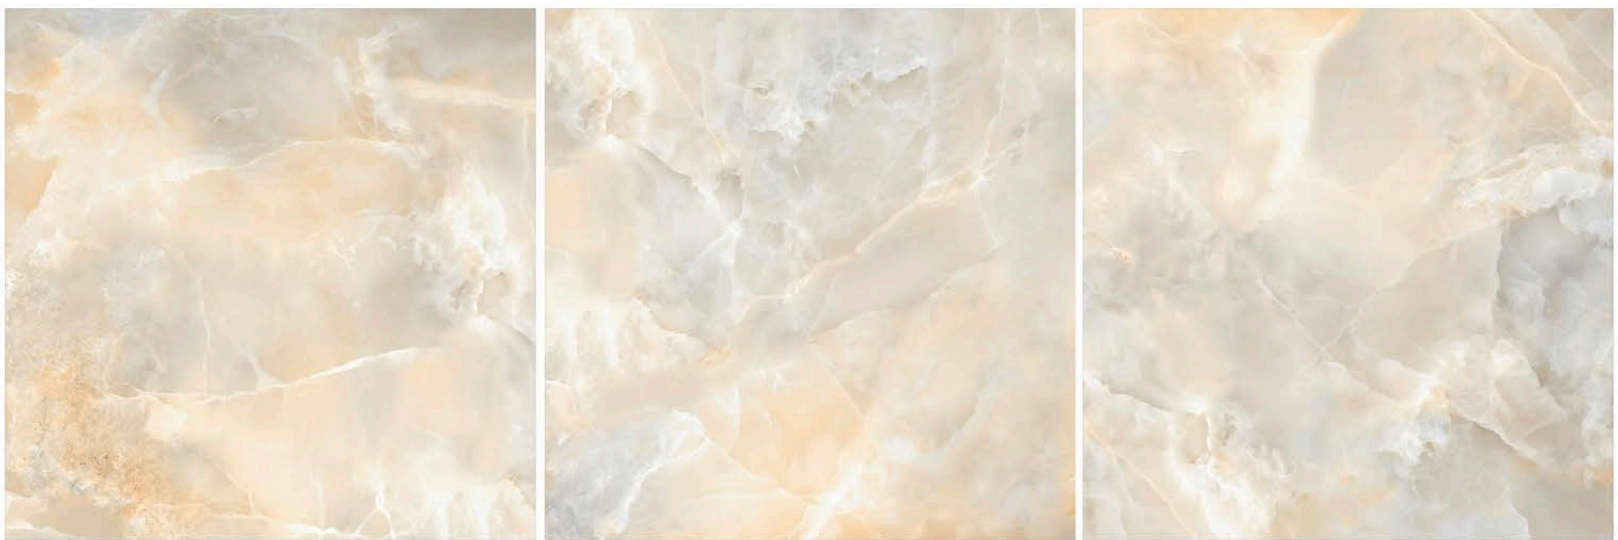

TOPAZ ONYX GOLD

1200 X 1200 MM ,GLOSSY ,