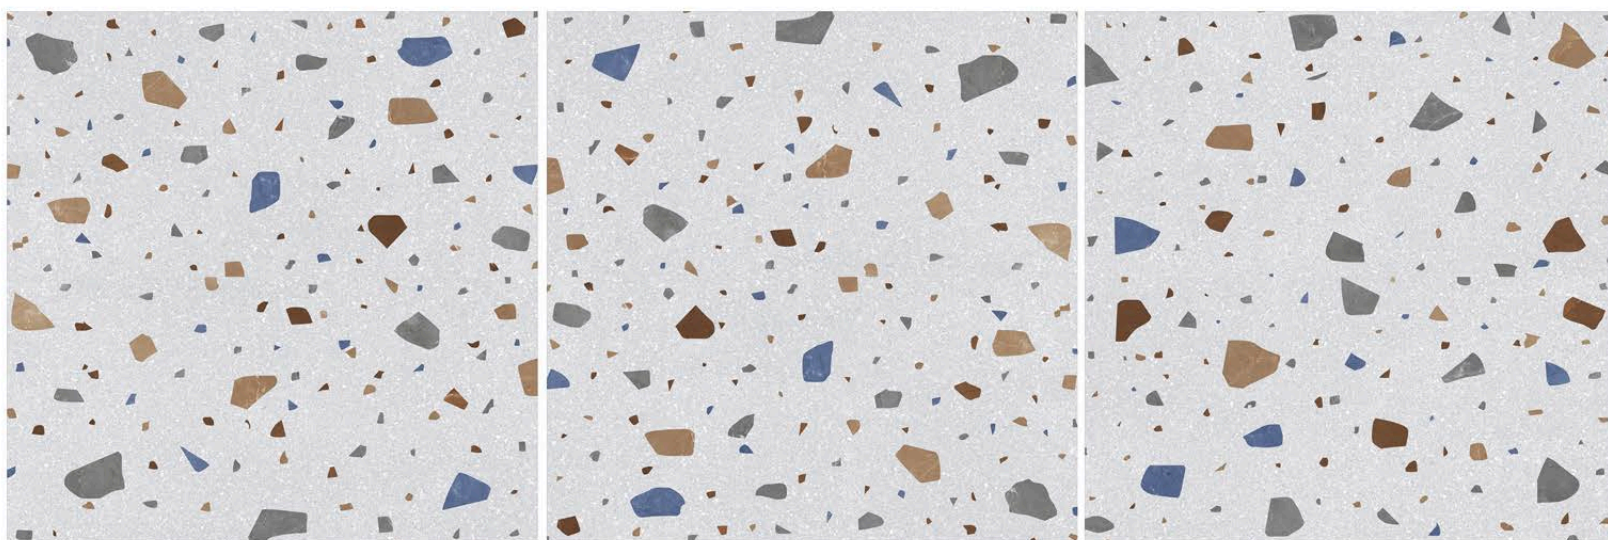

## TERRAZZO HUMO

1200 X 1200 MM ,GLOSSY ,

**TERRAZZO ICE GREY**

1200 X 1200 MM, GLOSSY,

**TERRAZZO ICE**

1200 X 1200 MM , GLOSSY ,

**TERRAZZO NATURAL**

1200 X 1200 MM, GLOSSY,