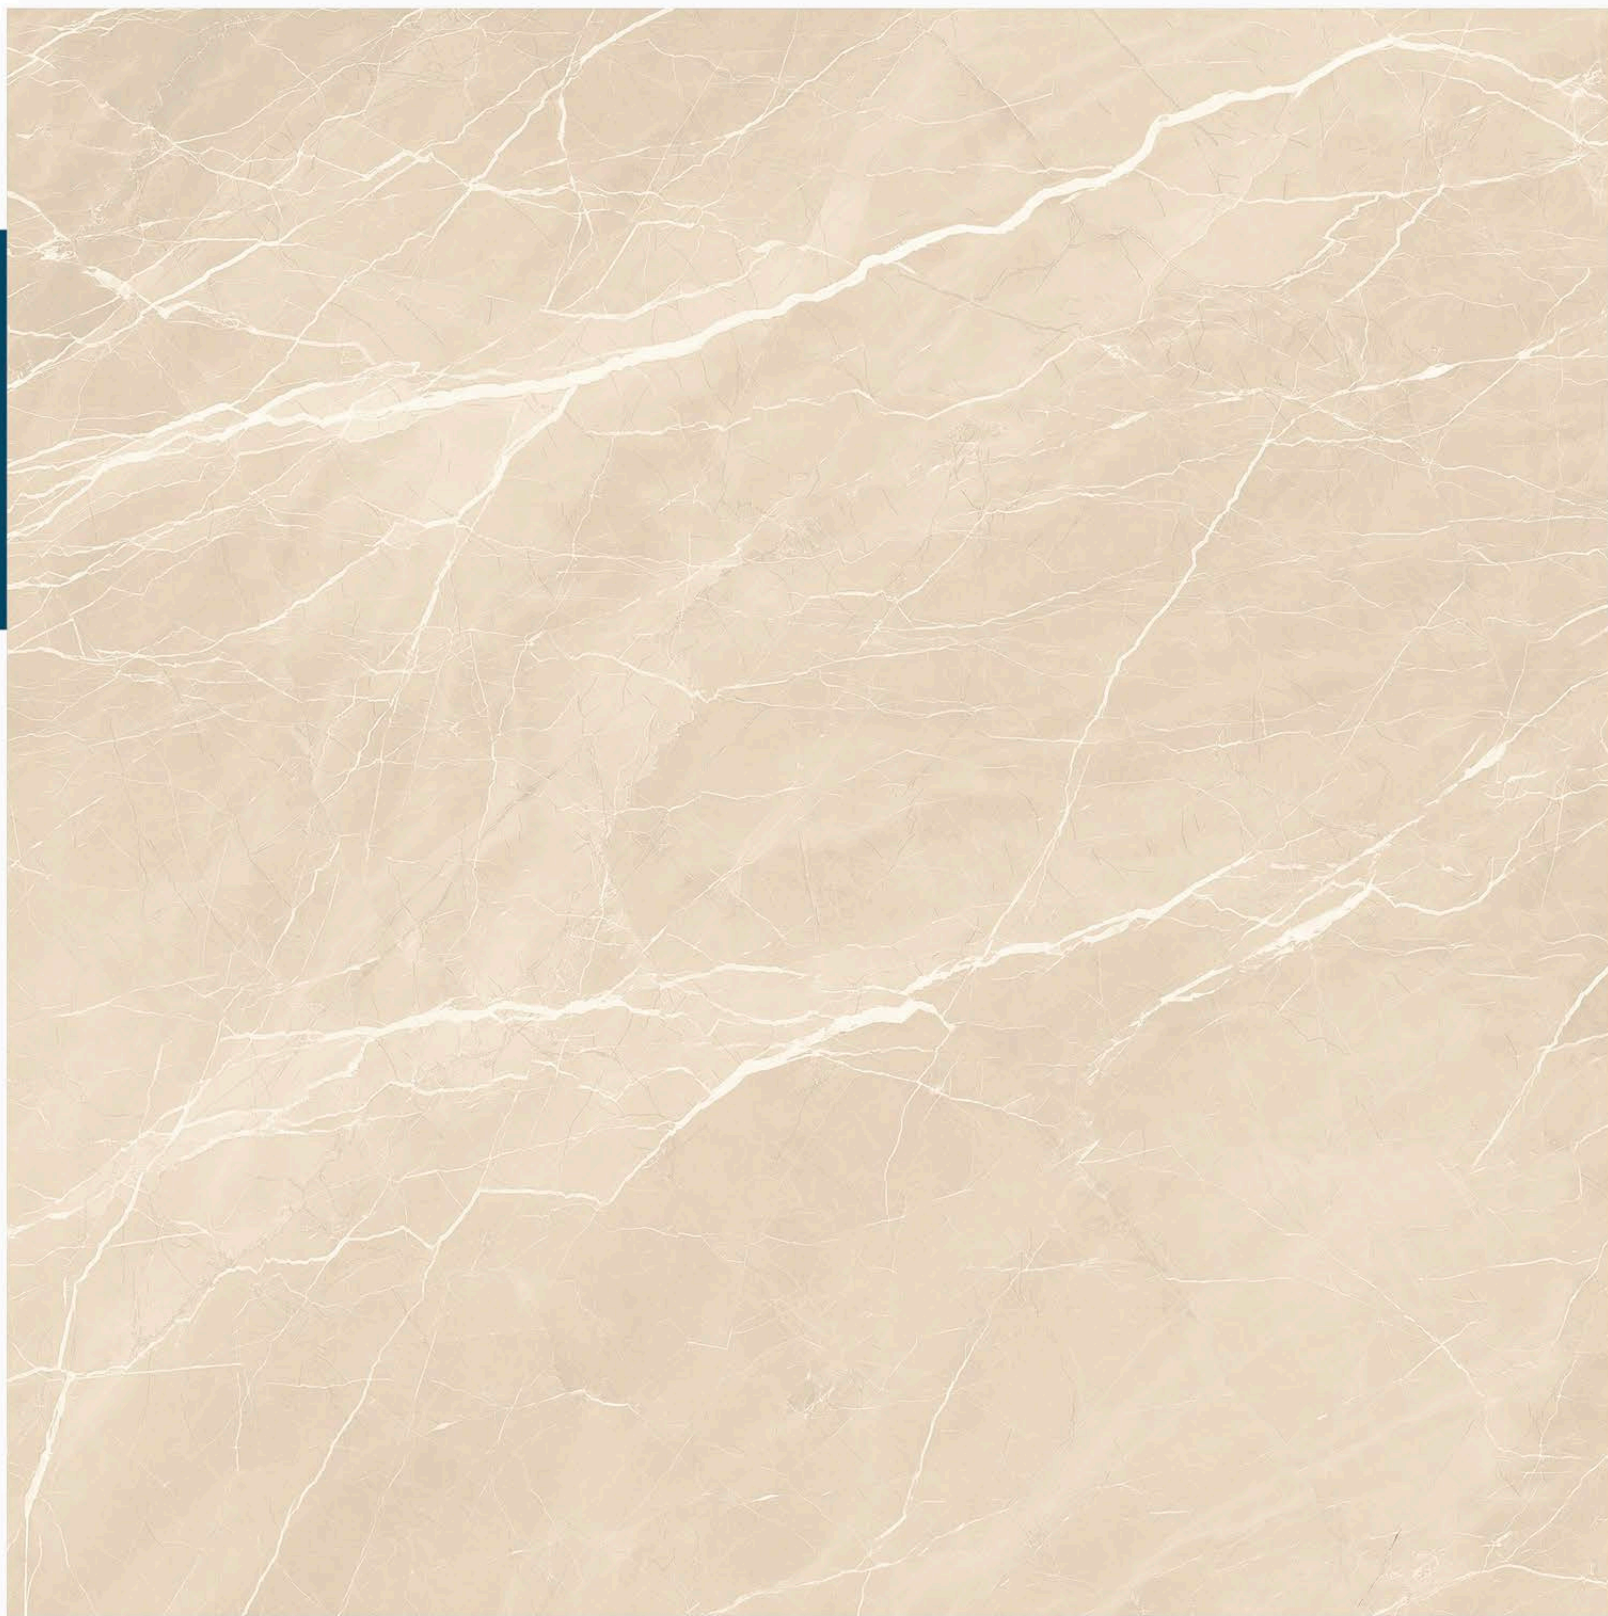

## STATUARIO RIO

1200 X 1200 MM , GLOSSY ,

**STATUARIO SMOKE**

1200 X 1200 MM , GLOSSY ,

**TOPAZ ONYX GOLD**

1200 X 1200 MM ,GLOSSY ,

**TOPAZ ONYX SMOKE**

1200 X 1200 MM , GLOSSY ,