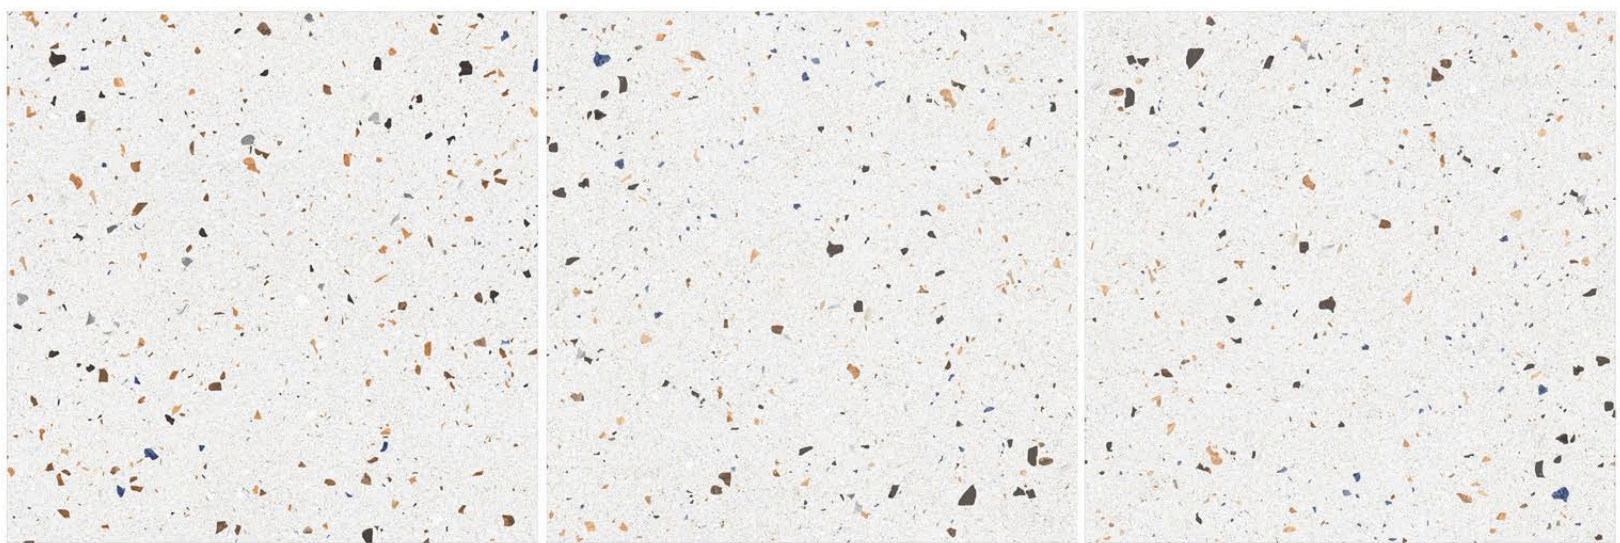

**TERRAZZO PEARD**

1200 X 1200 MM , GLOSSY ,

**TERRAZZO VENILLA**

1200 X 1200 MM, GLOSSY,