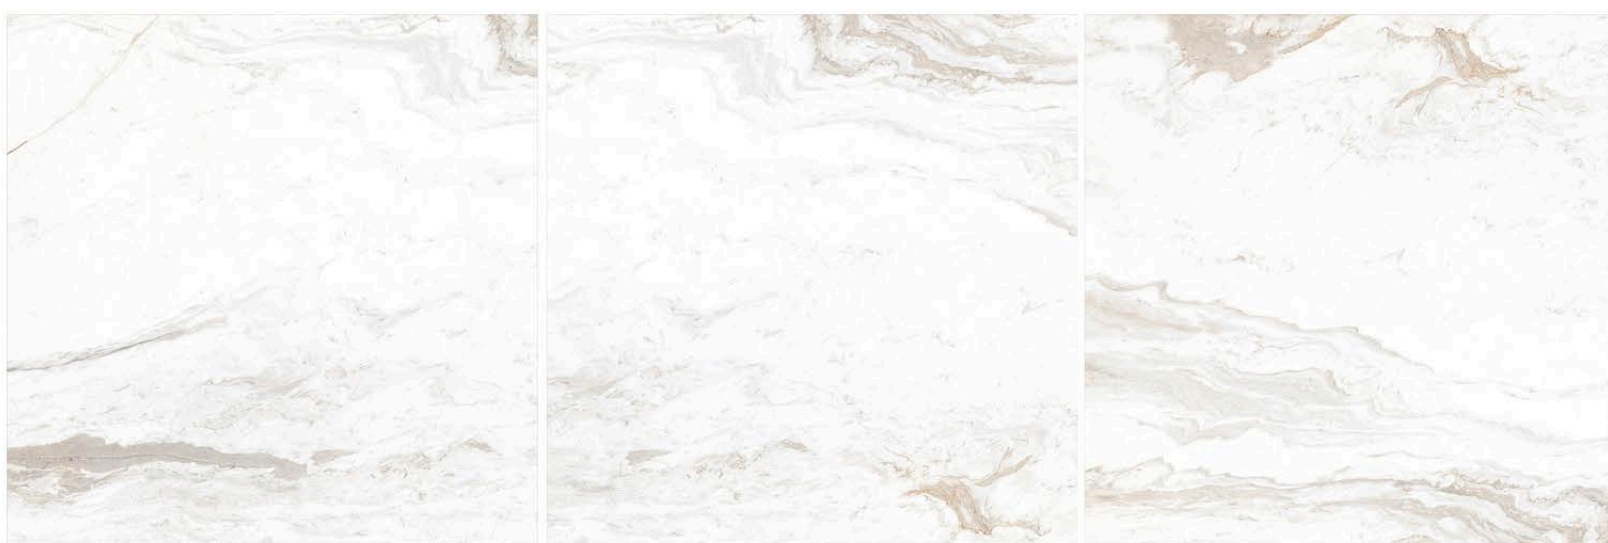

DESERT WHITE

1200 X 1200 MM , GLOSSY ,