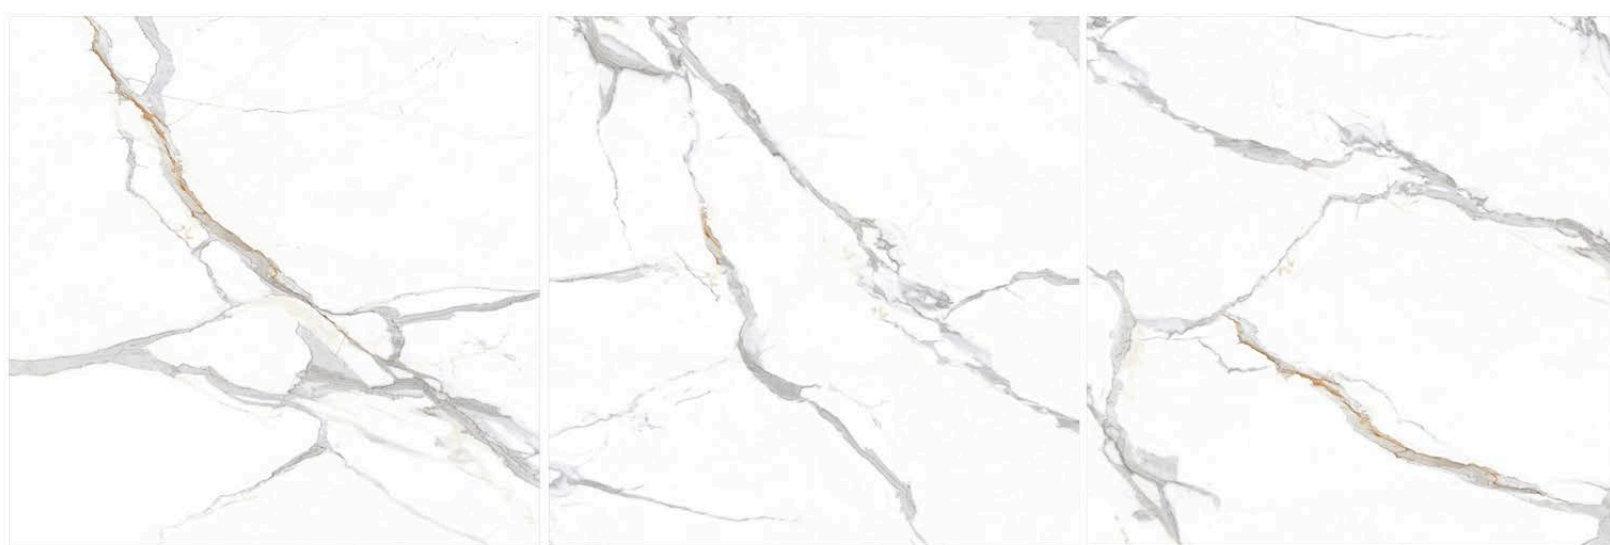

STATUARIO GALAXY

1200 X 1200 MM , GLOSSY ,