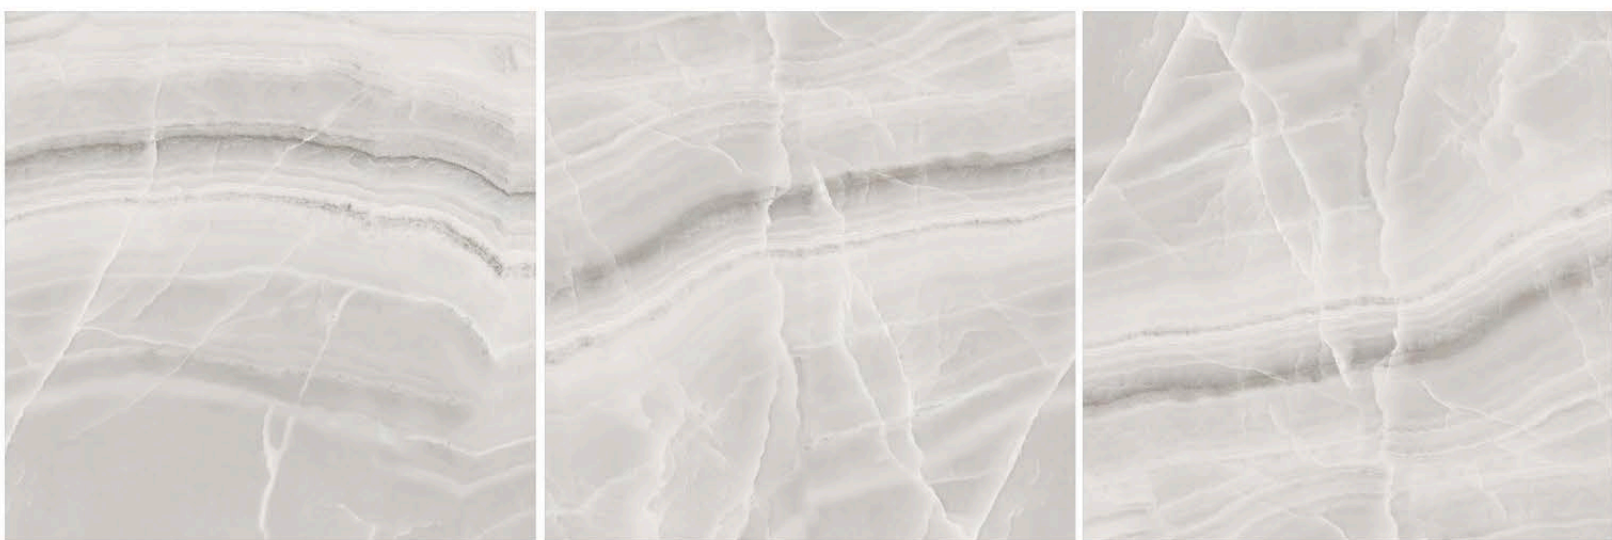

SMOOTH ONYX

1200 X 1200 MM , GLOSSY ,