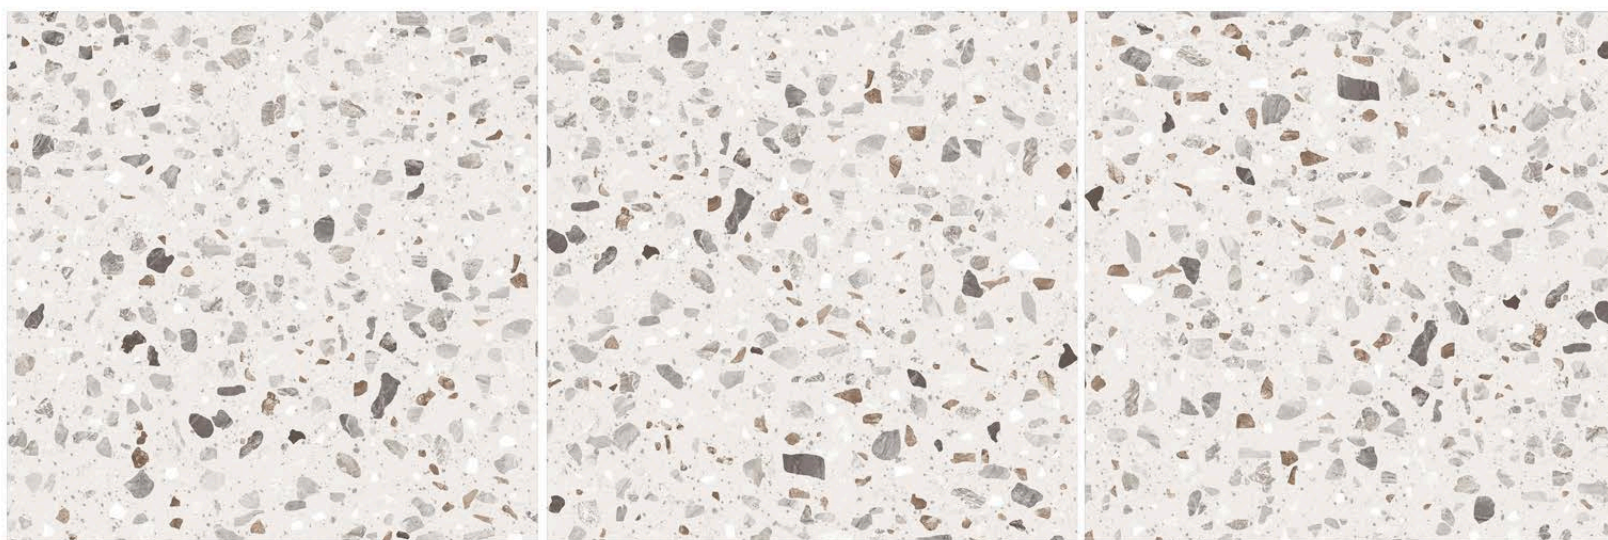

TERRAZZO ICE

1200 X 1200 MM , GLOSSY ,