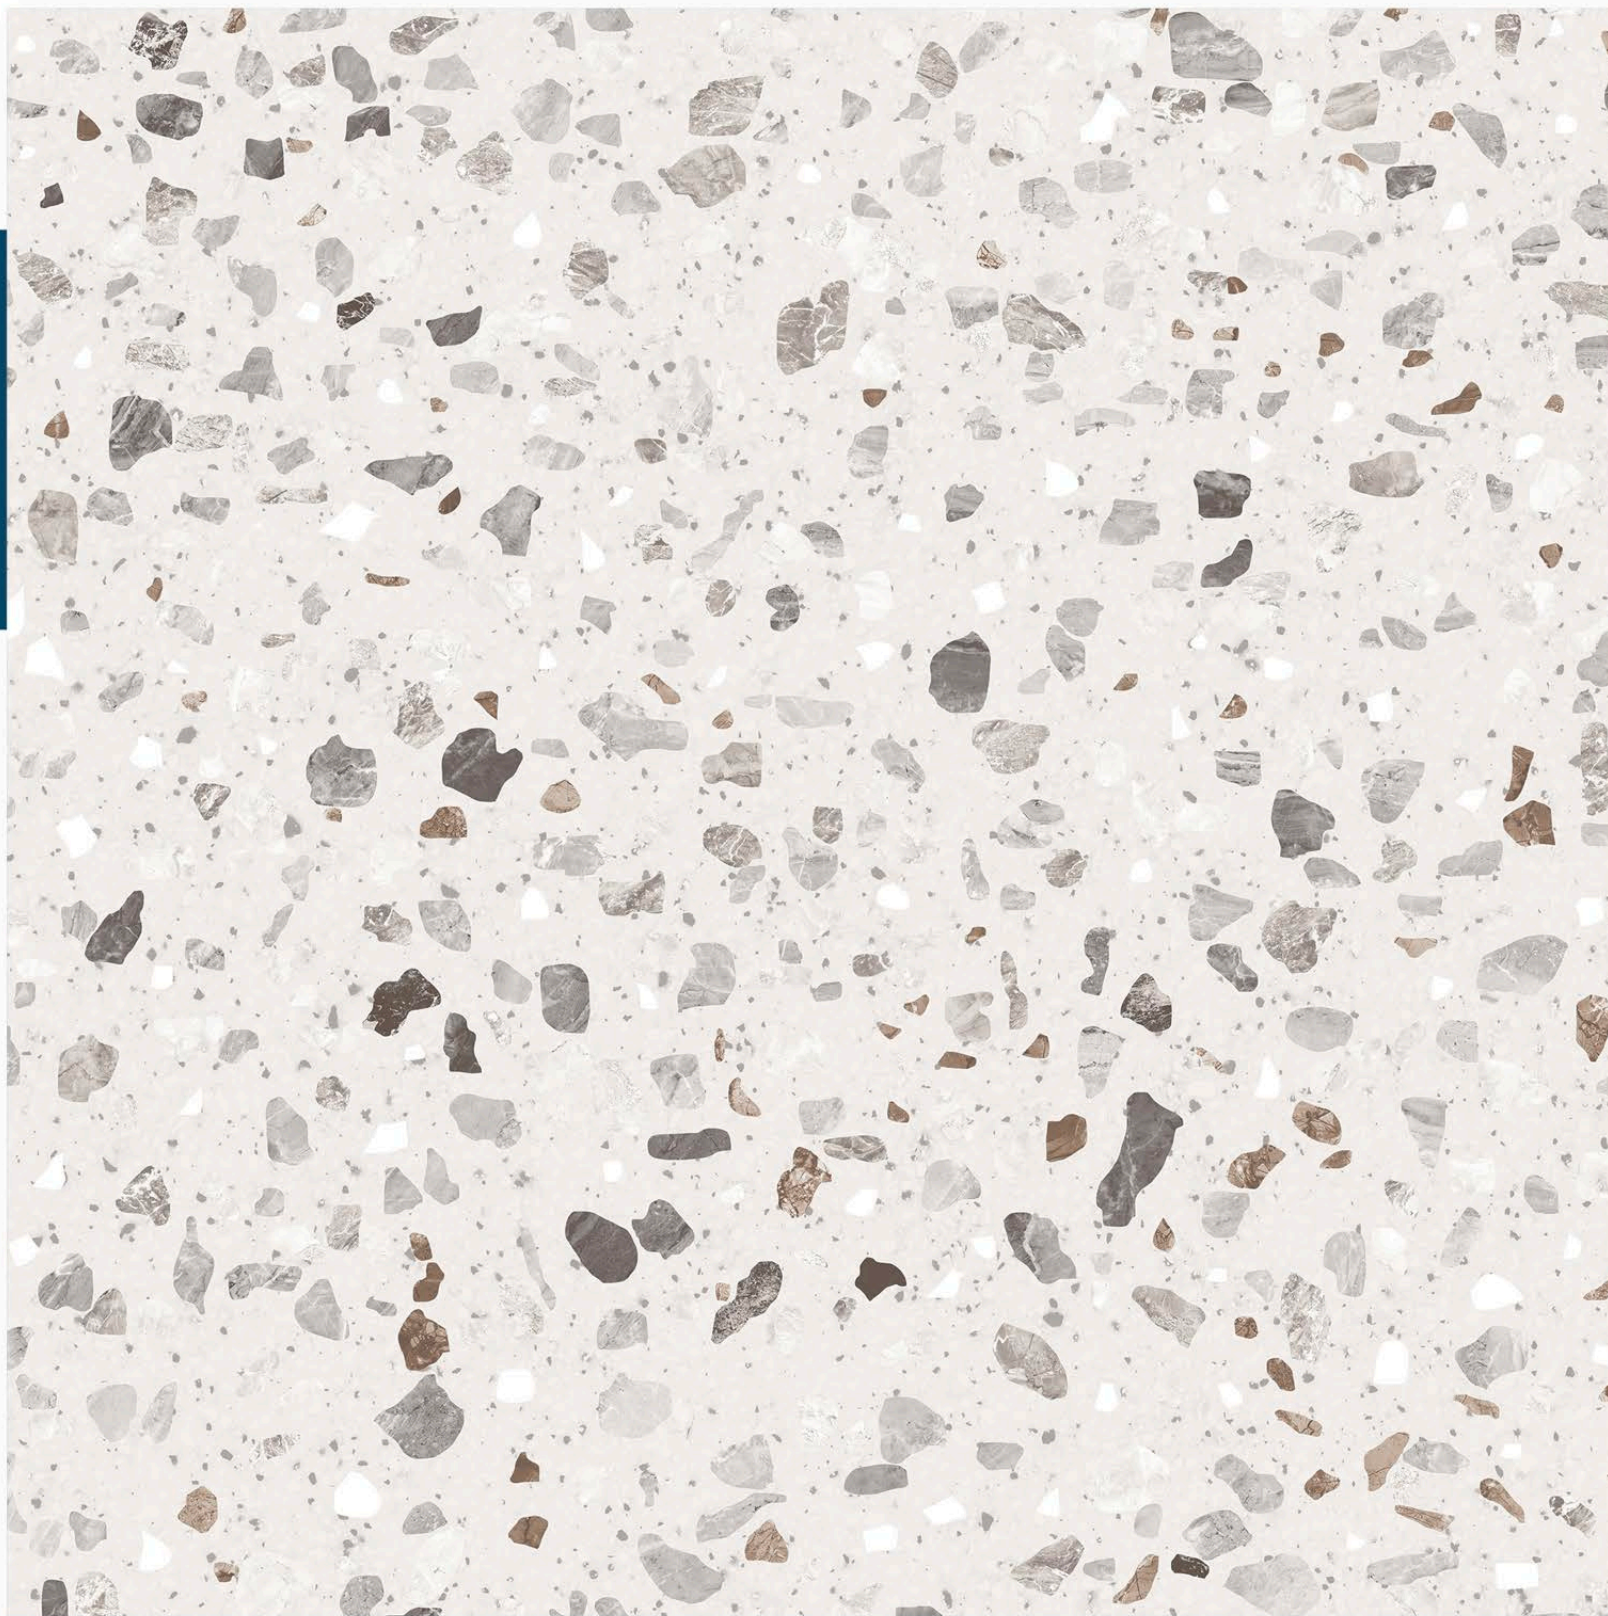

TERRAZZO ICE

1200 X 1200 MM , GLOSSY ,