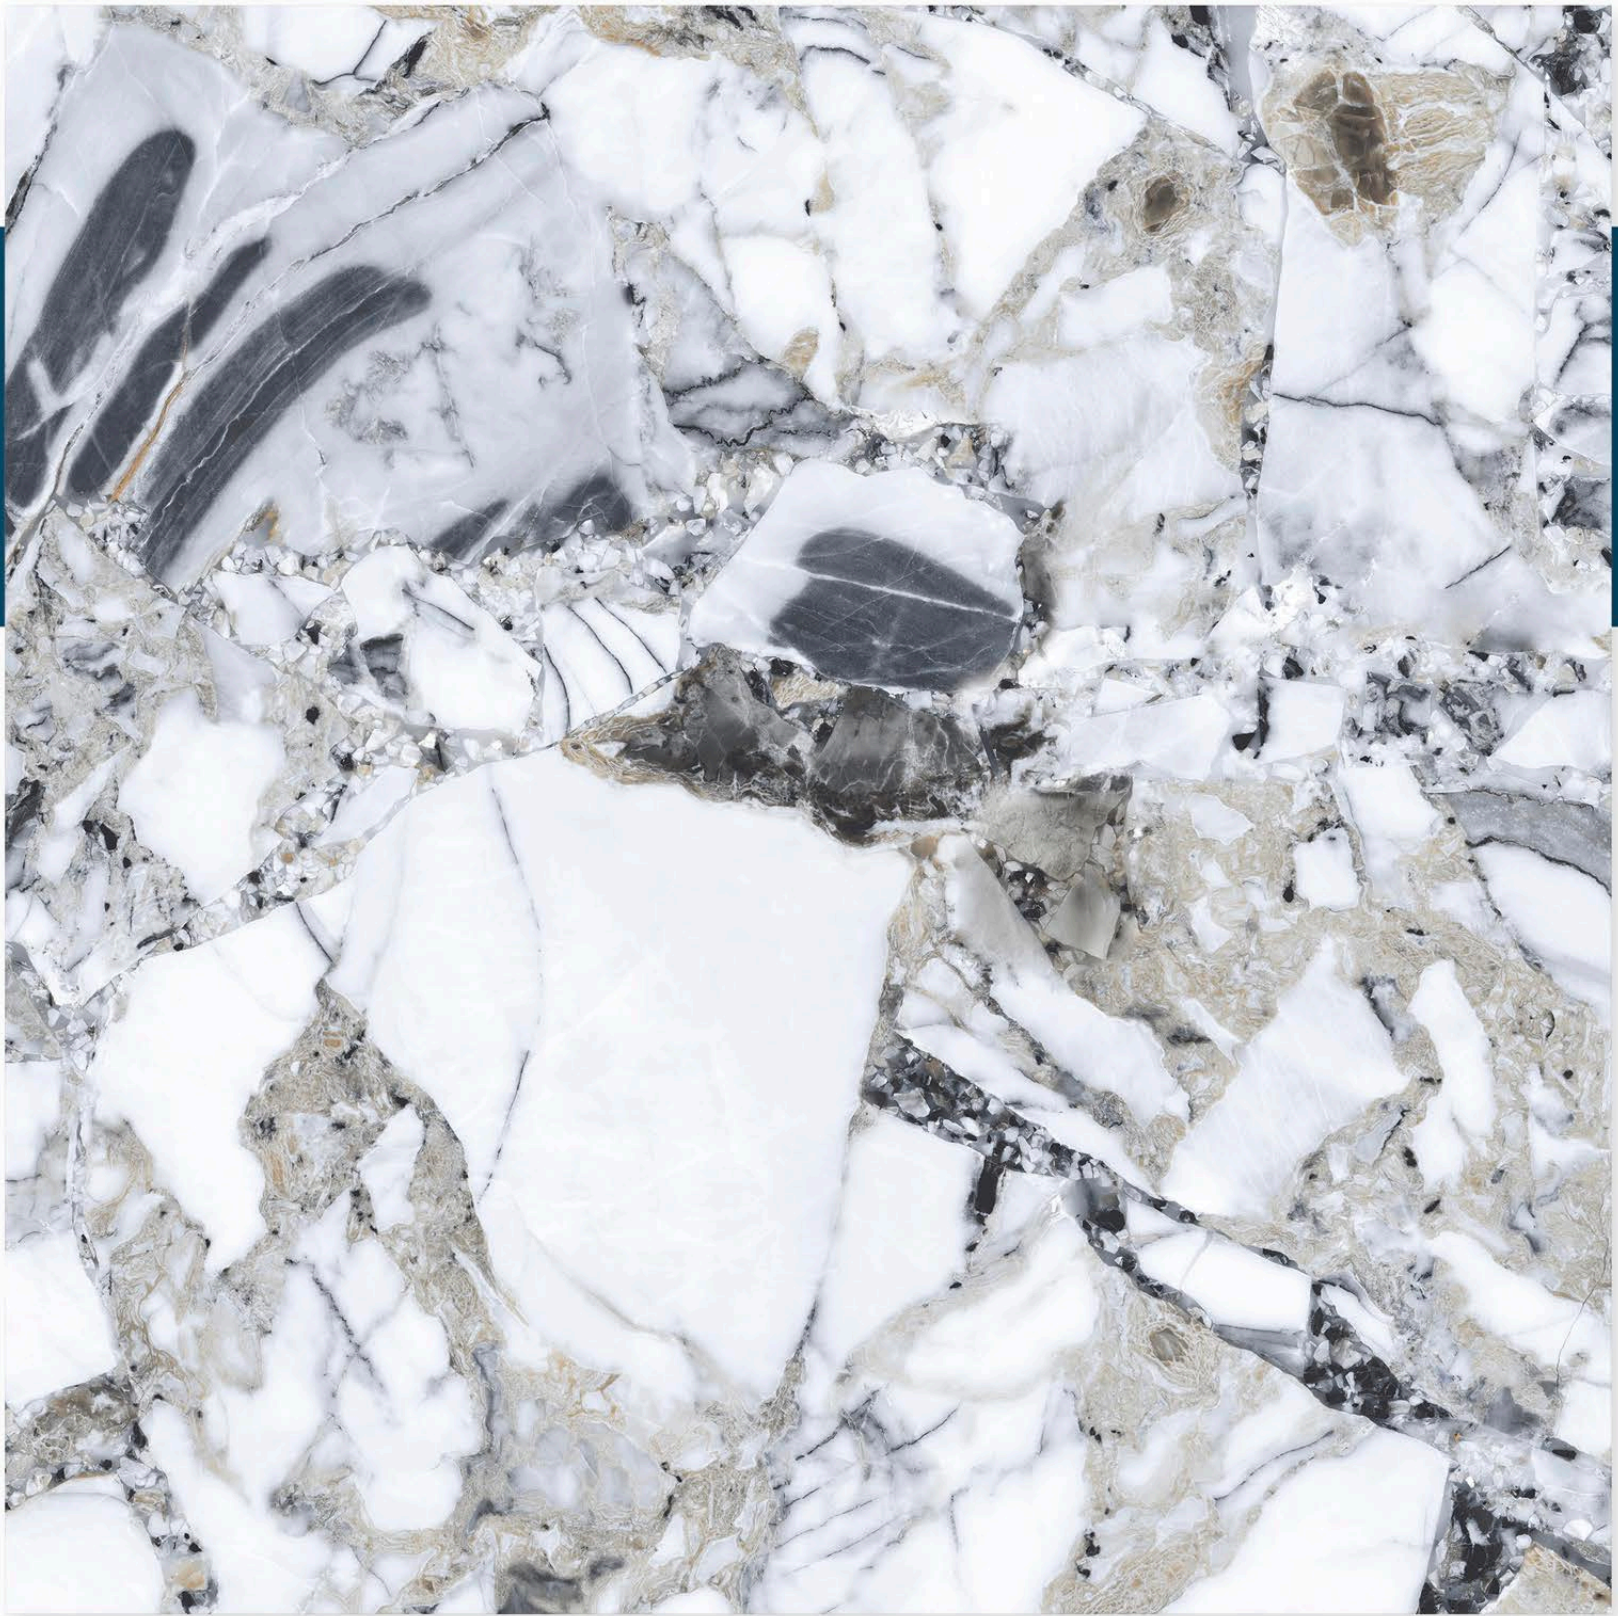

MAKARANI WHITE

1200 X 1200 MM , GLOSSY ,