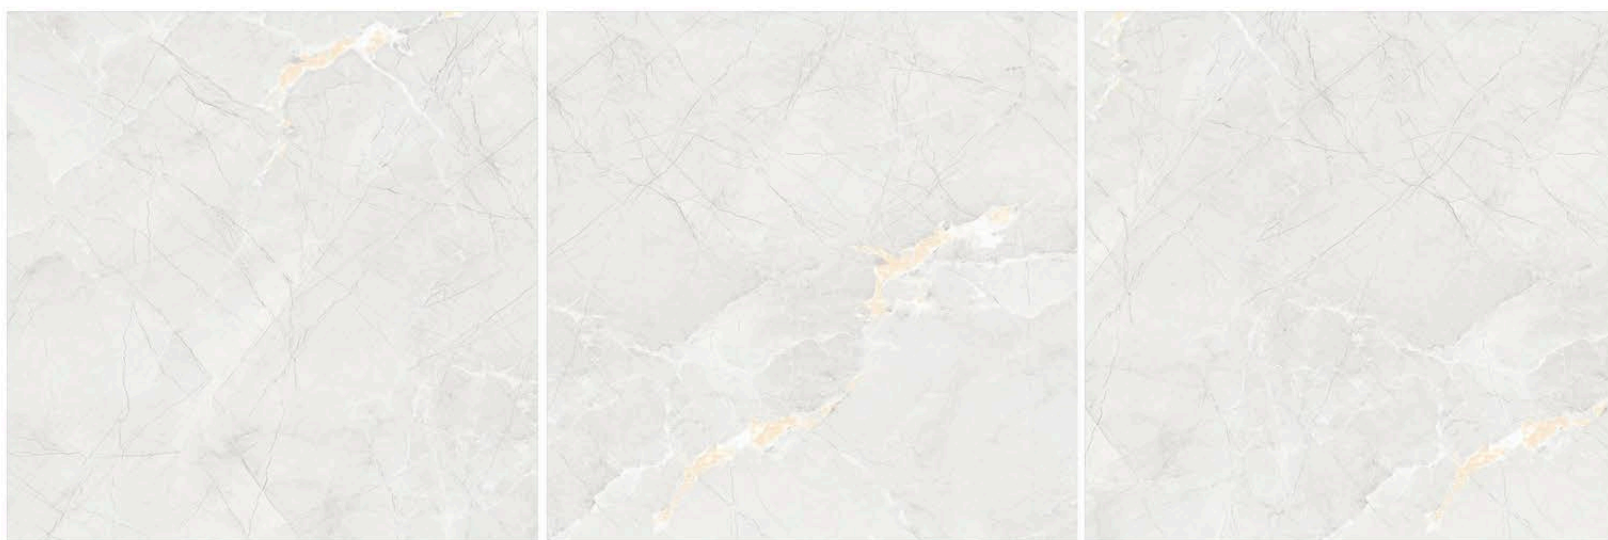

CASTANO WHITE

1200 X 1200 MM , GLOSSY ,