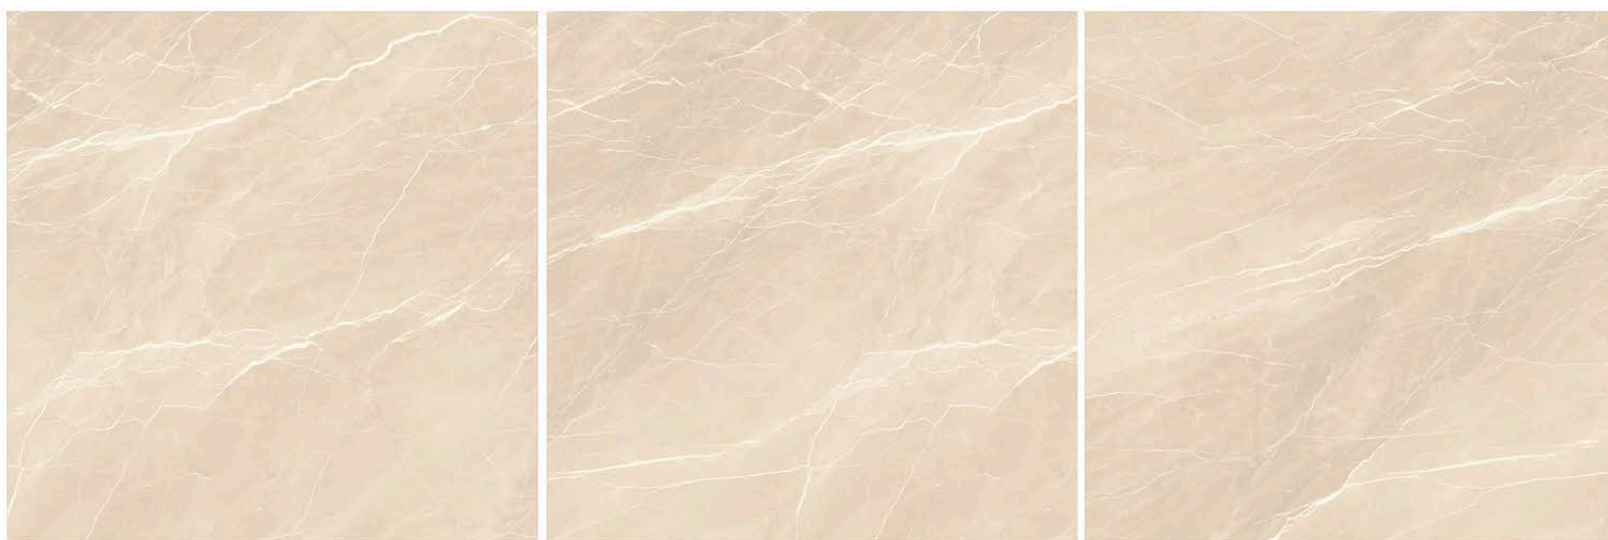

## STATUARIO RIO

1200 X 1200 MM , GLOSSY ,

**STATUARIO SMOKE**

1200 X 1200 MM , GLOSSY ,

**TOPAZ ONYX GOLD**

1200 X 1200 MM ,GLOSSY ,

**TOPAZ ONYX SMOKE**

1200 X 1200 MM , GLOSSY ,