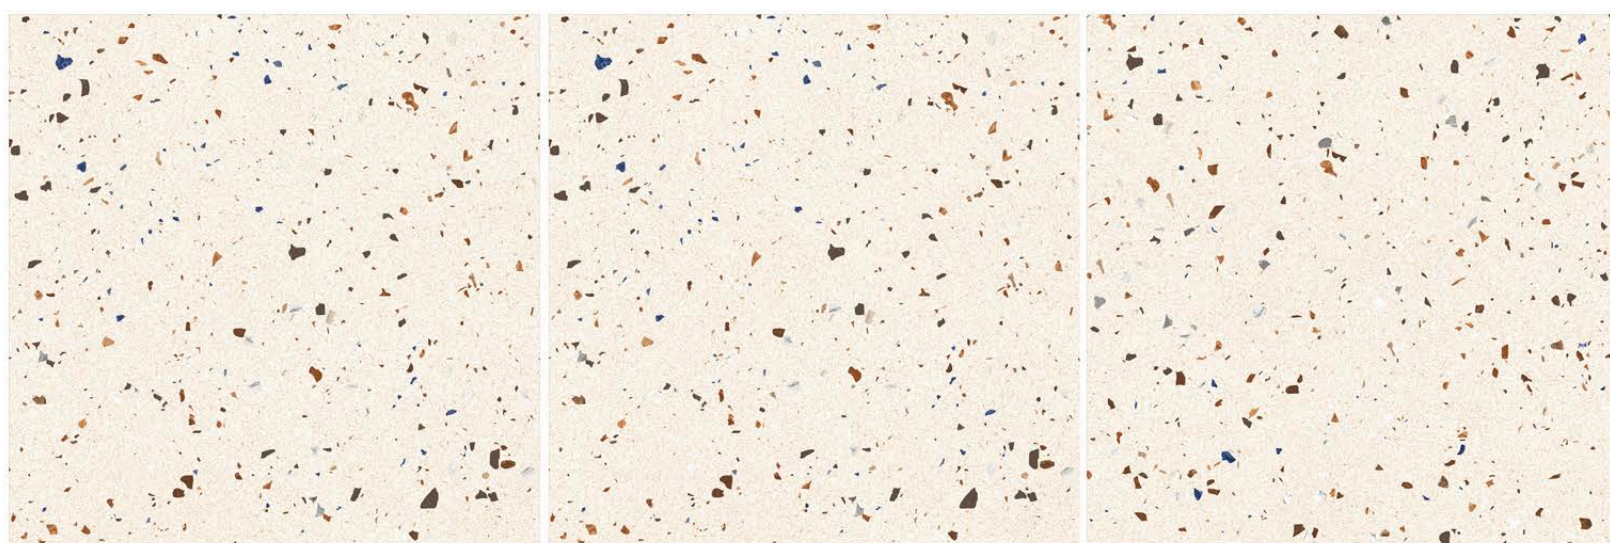

**TERRAZZO PEARD**

1200 X 1200 MM , GLOSSY ,

**TERRAZZO VENILLA**

1200 X 1200 MM, GLOSSY,