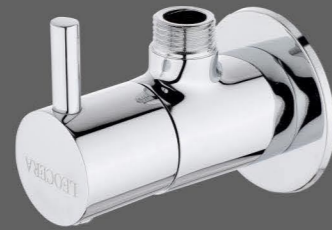

ORN-3717
Bath Spout with Wall Flange
MRP ₹ : 1310/-

ORN-3718
Bath Spout tipton with
Wall Flange
MRP ₹ : 1610/-

ORN-3719
Diverter
MRP ₹ : 1510/-

FLORA Collection

A Beautiful
BATHROOM
Starts here..

130.5 mm
FLR-4101
Bib Cock
MRP ₹: 1320/-

154.6 mm
FLR-4102
Long Body
MRP ₹: 1460/-

FLR-4103
Angle Cock
MRP ₹: 1030/-

FLR-4104
Pillar Cock
MRP ₹: 1470/-

FLR-4105
Two Way Bib Cock
MRP ₹: 1930/-

FLR-4107
Sink Cock
MRP ₹: 1770/-

FLR-4108
Swan Neck
MRP ₹: 1910/-