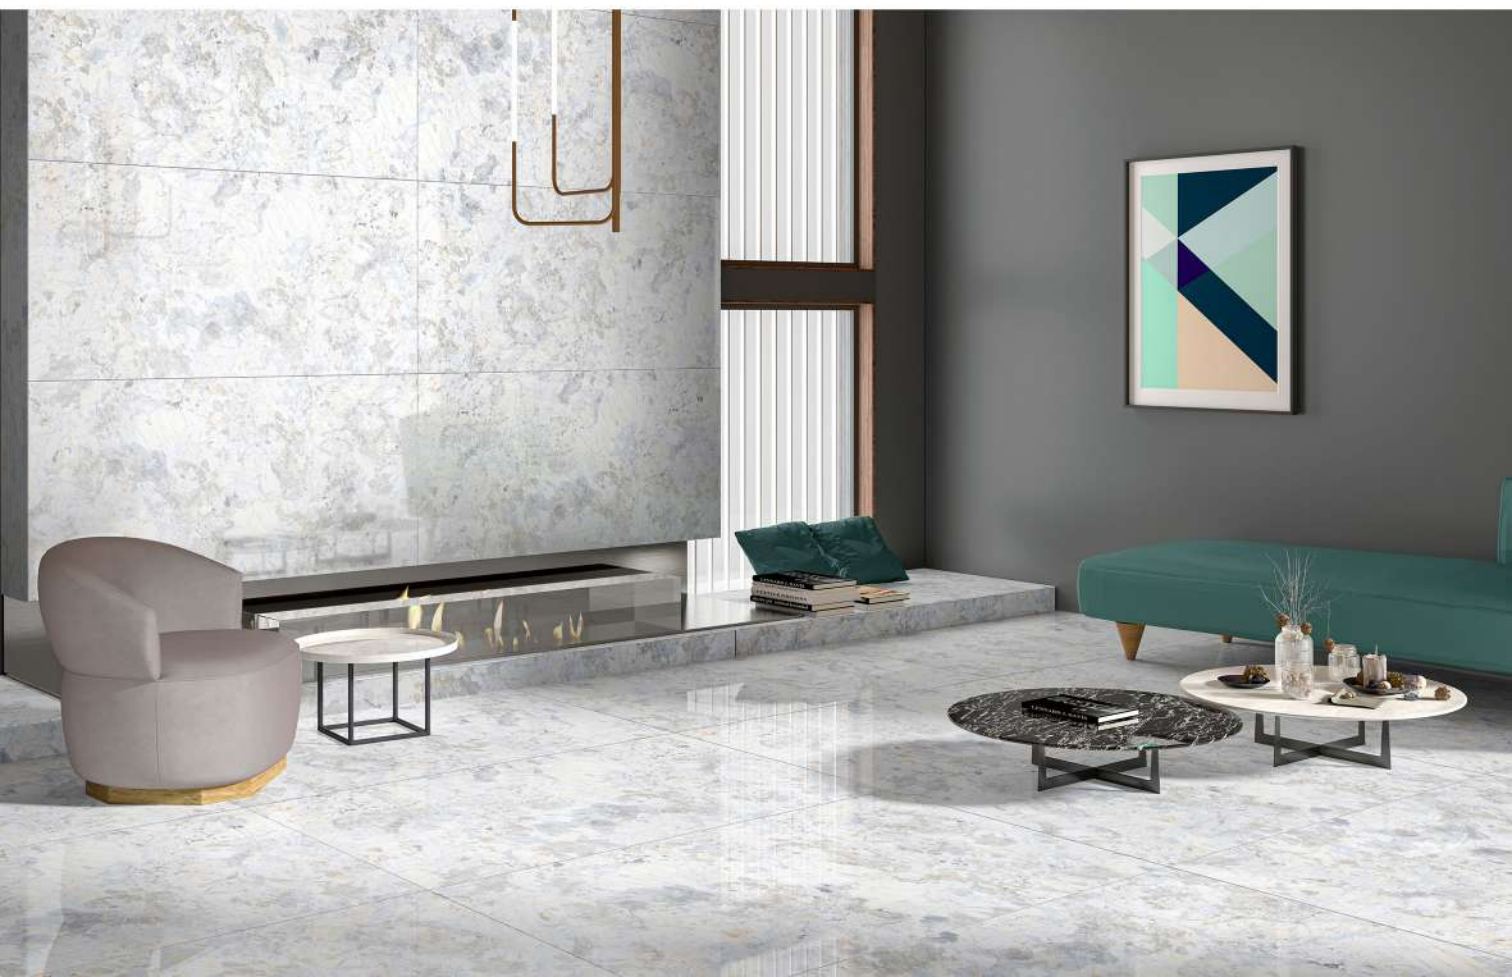

ANATONIA GRIS

Size : 600x1200mm

Finish : Glossy

Random : 05