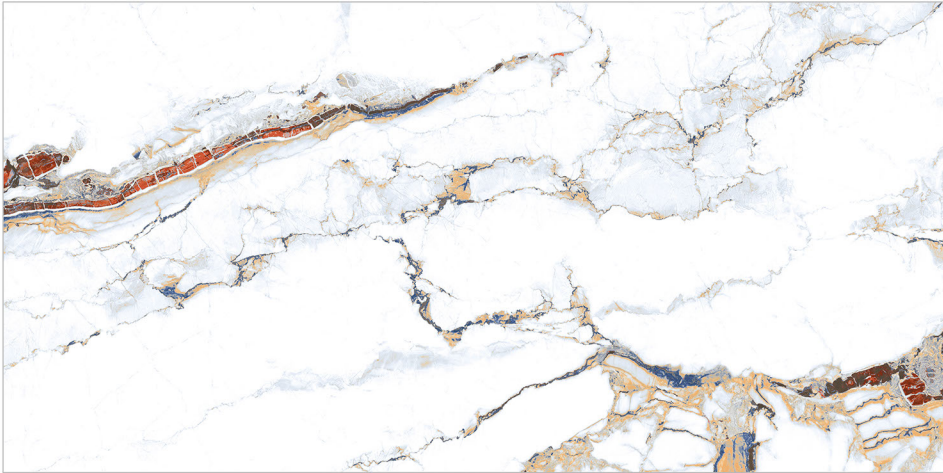

Finish
GLOSSY

Size
**600 X
1200 mm**

Random : 4

**BIANCO
SERIES**

SONATA MURAL

Size : 600x1200mm

Finish : Glossy

Random : 06