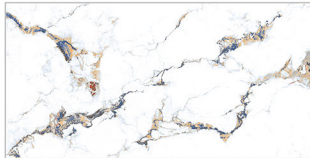

Finish
GLOSSY

Size
**600 X
1200 mm**

Random : 4

**BIANCO
SERIES**

SONATA MURAL

Size : 600x1200mm

Finish : Glossy

Random : 06