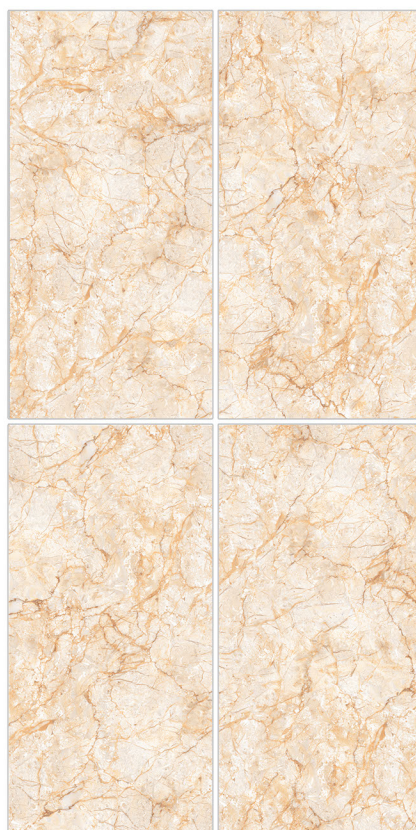

Finish
MATT

Size
**600 X
1200 mm**

Random : 4