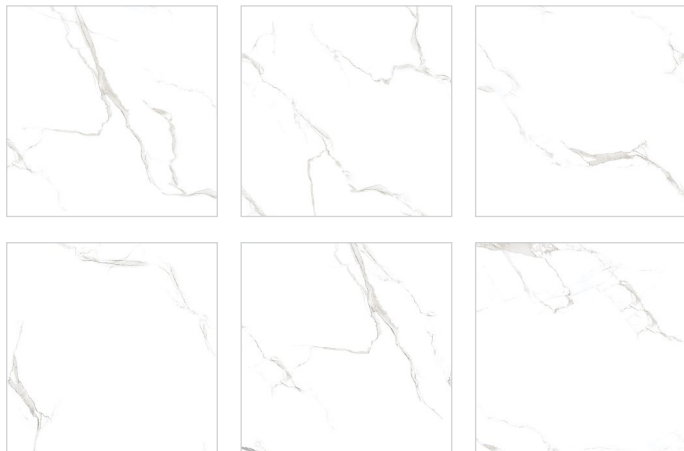

R6

FINISH : **GLOSSY**

SPYKER SATVARIO

R3

FINISH : **GLOSSY**

STATUARIO CAFÉ

R8

FINISH : **GLOSSY**