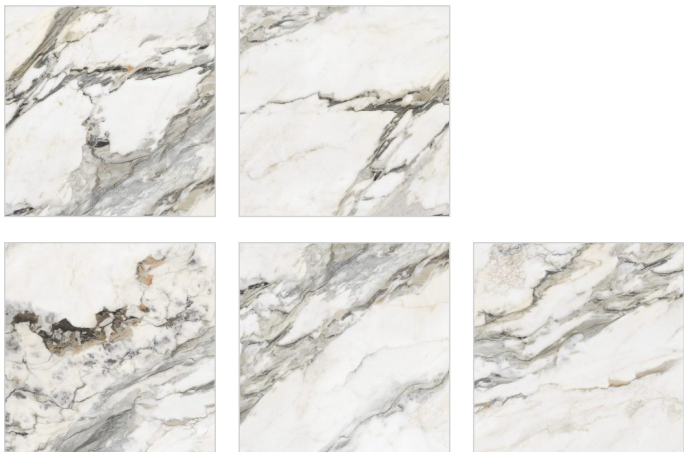

STATUARIO GOLD

R8

FINISH : **GLOSSY**

STROM WHITE

R8

FINISH : **GLOSSY**

SUMMY STATUARIO

R6

FINISH : **GLOSSY**

TALAN NATURAL

R8

FINISH : **GLOSSY**

VIGO STATUARIO

R18

FINISH : **GLOSSY**

VOLAKAS CHIFFON