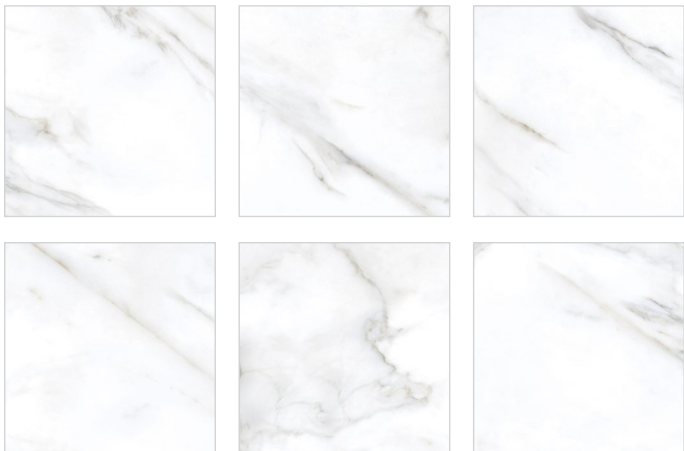

R12

FINISH : **GLOSSY**

CORN MARIGOLD

R10

FINISH : **GLOSSY**

FRESSIA STATUARIO

R20

FINISH : **GLOSSY**