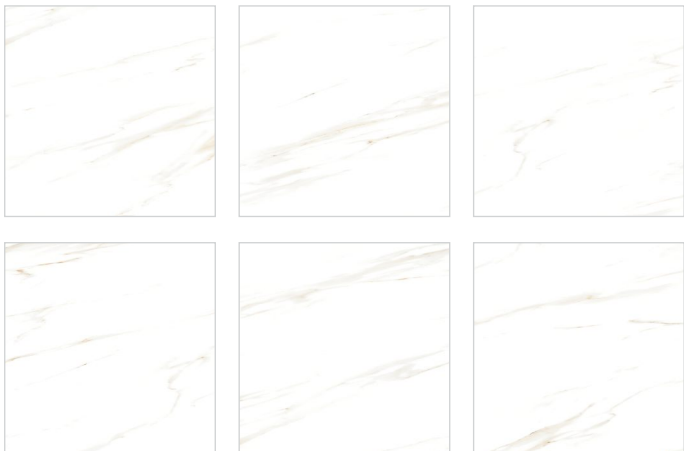

FINISH : **GLOSSY**

GORAN WHITE

R4

FINISH : **GLOSSY**

HUNGER SATVARIO

R8

FINISH : **GLOSSY**

KEROL STATUARIO