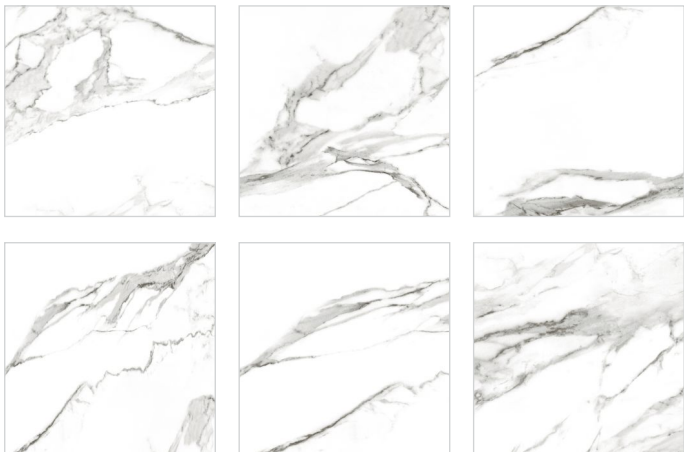

STATUARIO GOLD

R8

FINISH : **GLOSSY**

STROM WHITE

R8

FINISH : **GLOSSY**

SUMMY STATUARIO

R6

FINISH : **GLOSSY**

TALAN NATURAL

R8

FINISH : **GLOSSY**

VIGO STATUARIO

R18

FINISH : **GLOSSY**

VOLAKAS CHIFFON