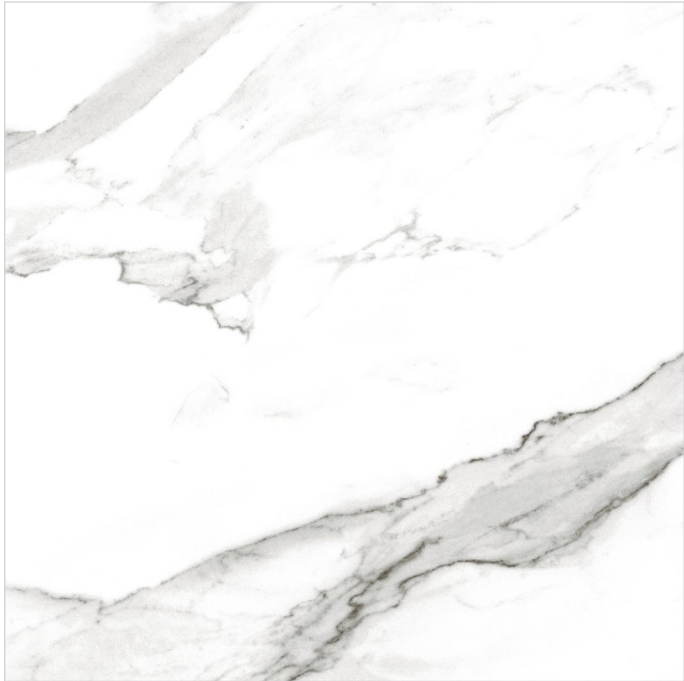

STATUARIO GOLD

R8

FINISH : **GLOSSY**

STROM WHITE

R8

FINISH : **GLOSSY**

SUMMY STATUARIO

R6