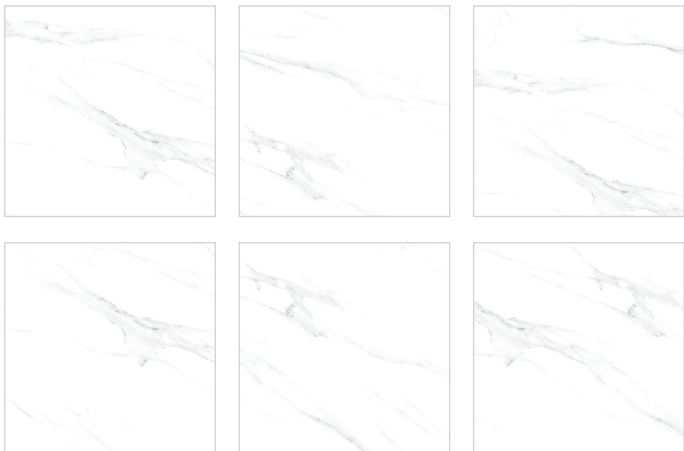

FINISH : **GLOSSY**

MONSTER WHITE

R8

FINISH : **GLOSSY**

POLO CARARA

R12

FINISH : **GLOSSY**

PRIDE STATUARIO