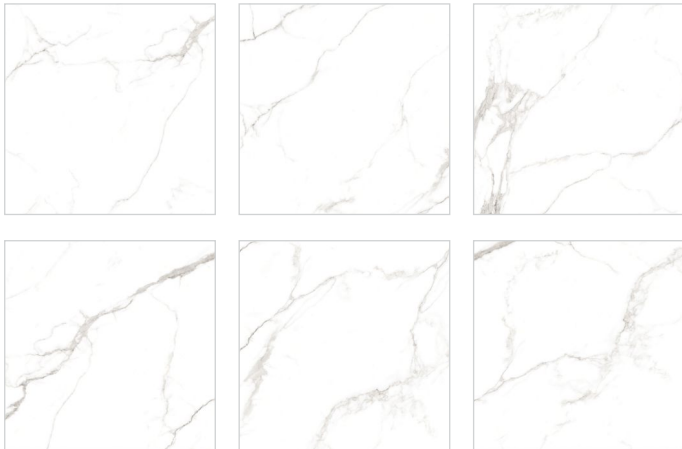

SIVAS WHITE

R8

FINISH : **GLOSSY**