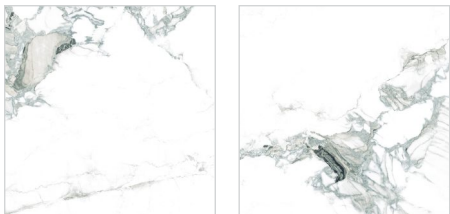

SNOW AQUA

R6

FINISH : **GLOSSY**