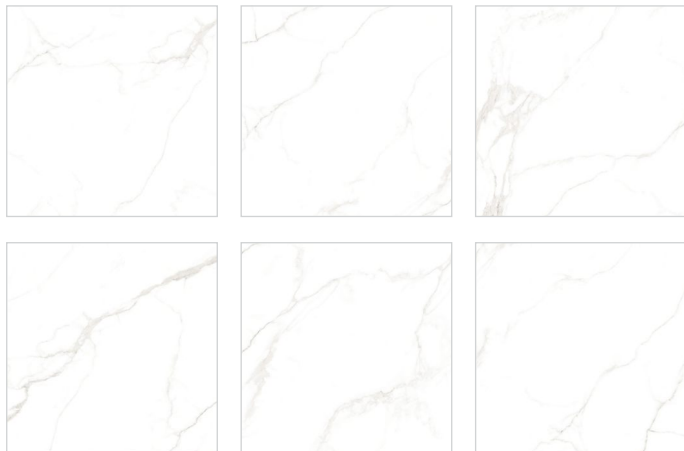

ROYAL CLASSIC

R6

FINISH : **GLOSSY**

SIVAS LIGHT

R8

FINISH : **GLOSSY**

SIVAS WHITE

R8