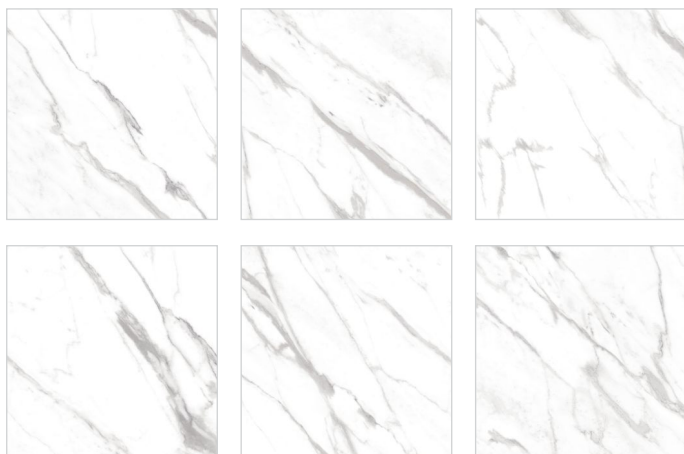

FINISH : **GLOSSY**

TALAN NATURAL

R8

FINISH : **GLOSSY**

VIGO STATUARIO

R18

FINISH : **GLOSSY**

VOLAKAS CHIFFON

R8

FINISH : **GLOSSY**

VOLAKAS DAISY

R8

FINISH : **GLOSSY**

SCREPOLATO BROWN

R10

FINISH : **GLOSSY**