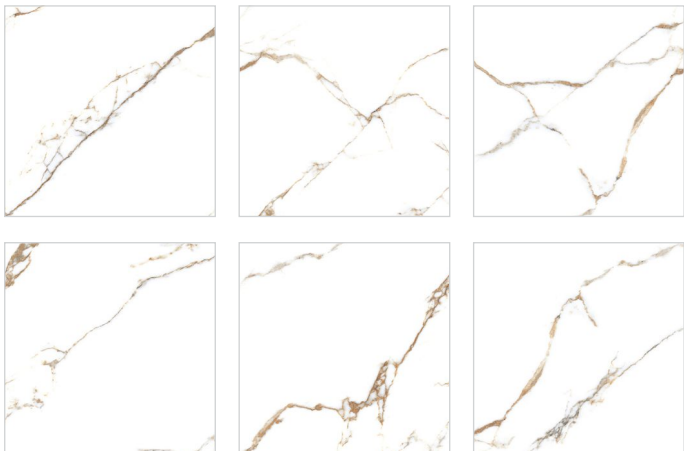

R12

FINISH : **GLOSSY**

CORN MARIGOLD

R10

FINISH : **GLOSSY**

FRESSIA STATUARIO

R20

FINISH : **GLOSSY**