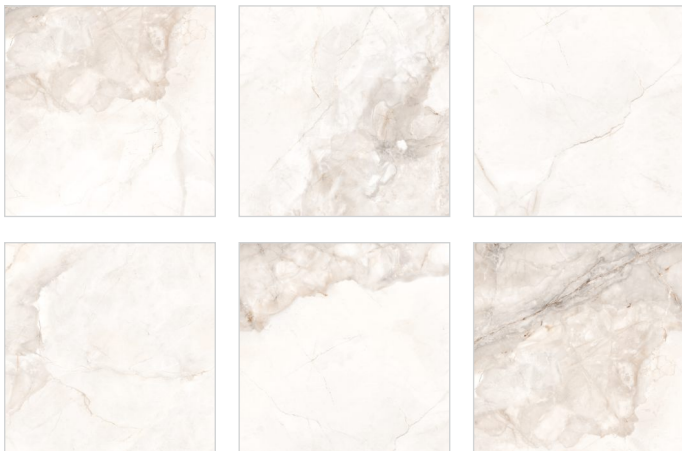

STATUARIO GOLD

R8

FINISH : **GLOSSY**

STROM WHITE

R8

FINISH : **GLOSSY**

SUMMY STATUARIO

R6

FINISH : **GLOSSY**

TALAN NATURAL

R8

FINISH : **GLOSSY**

VIGO STATUARIO

R18

FINISH : **GLOSSY**

VOLAKAS CHIFFON