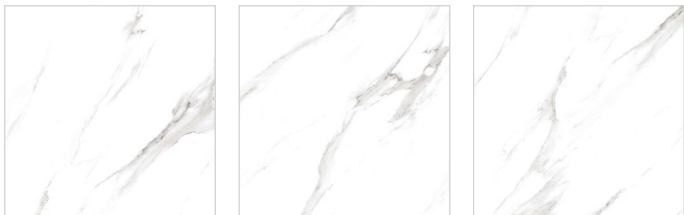

PRIZMA SATVARIO

R10

FINISH : **GLOSSY**