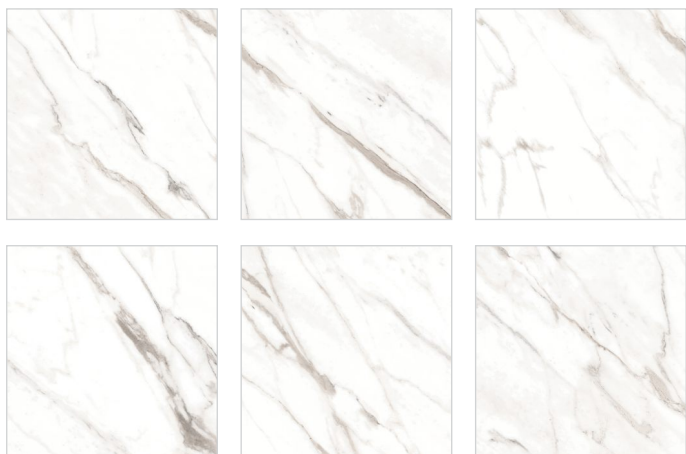

VOLAKAS CHIFFON

R8

FINISH : **GLOSSY**