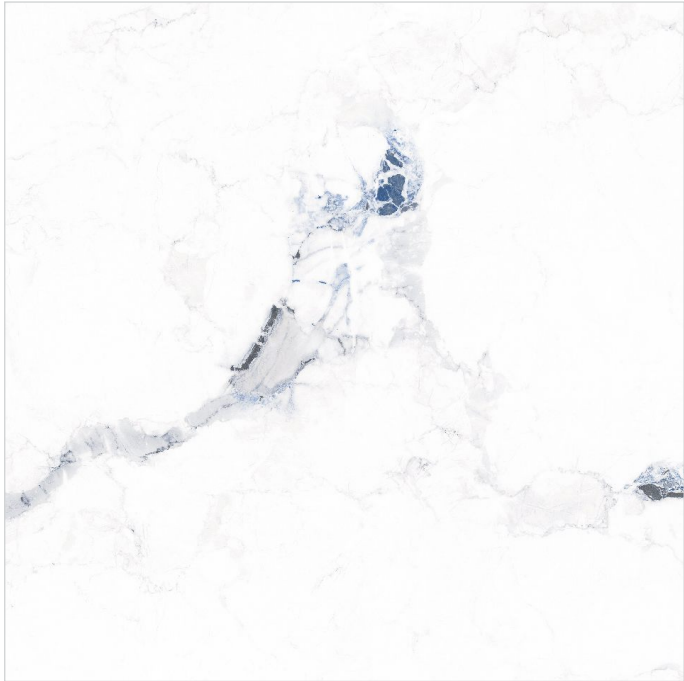

FINISH : **GLOSSY**

SNOW AQUA

R6

FINISH : **GLOSSY**

SNOW BLUE

R6

FINISH : **GLOSSY**

SNOW GOLD