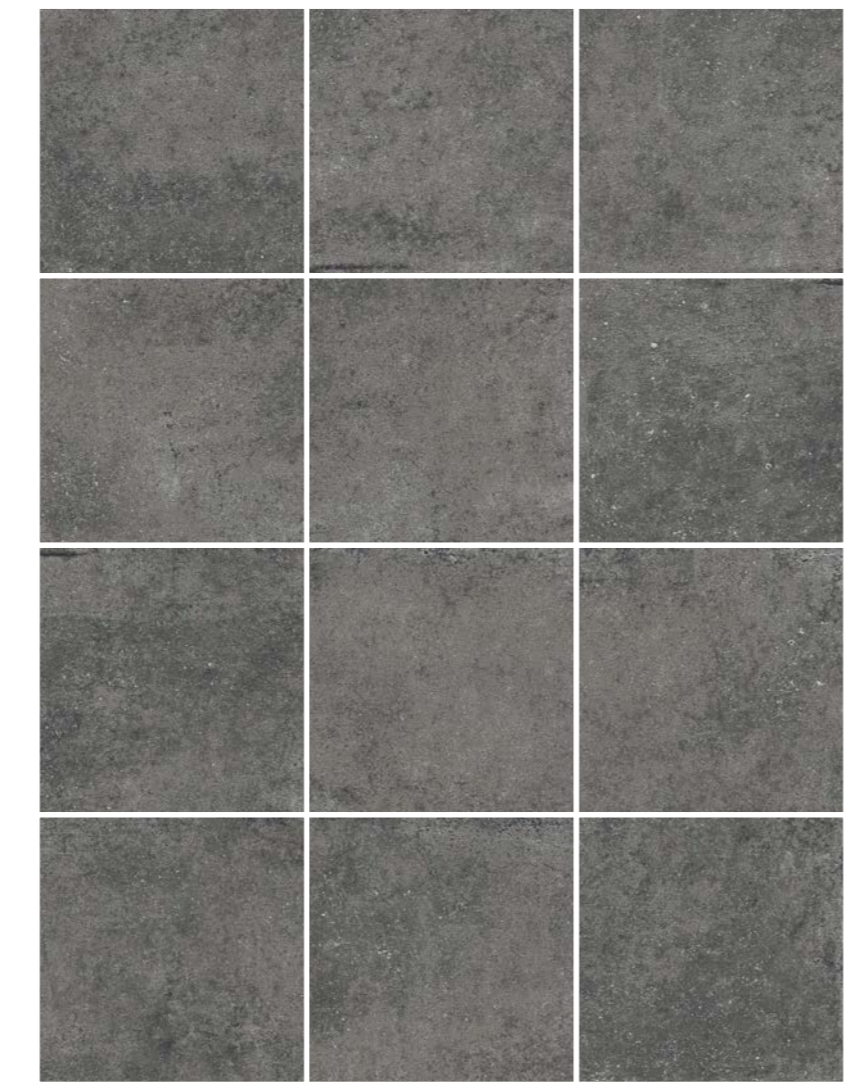

## Available Sizes

60x120cm

60x90cm

60x60cm

## Zolon Nero

Zolon Nero