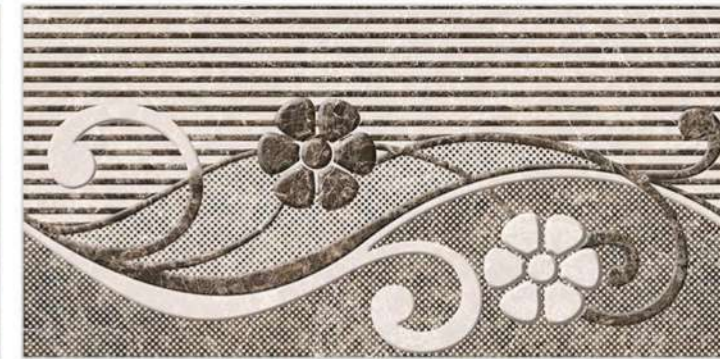

Low Water Absorption

Chemical Resistance

GLOSSY
Finish

6028_L

6028_HL_A

6028_D

30x
60cm

Easy to Install