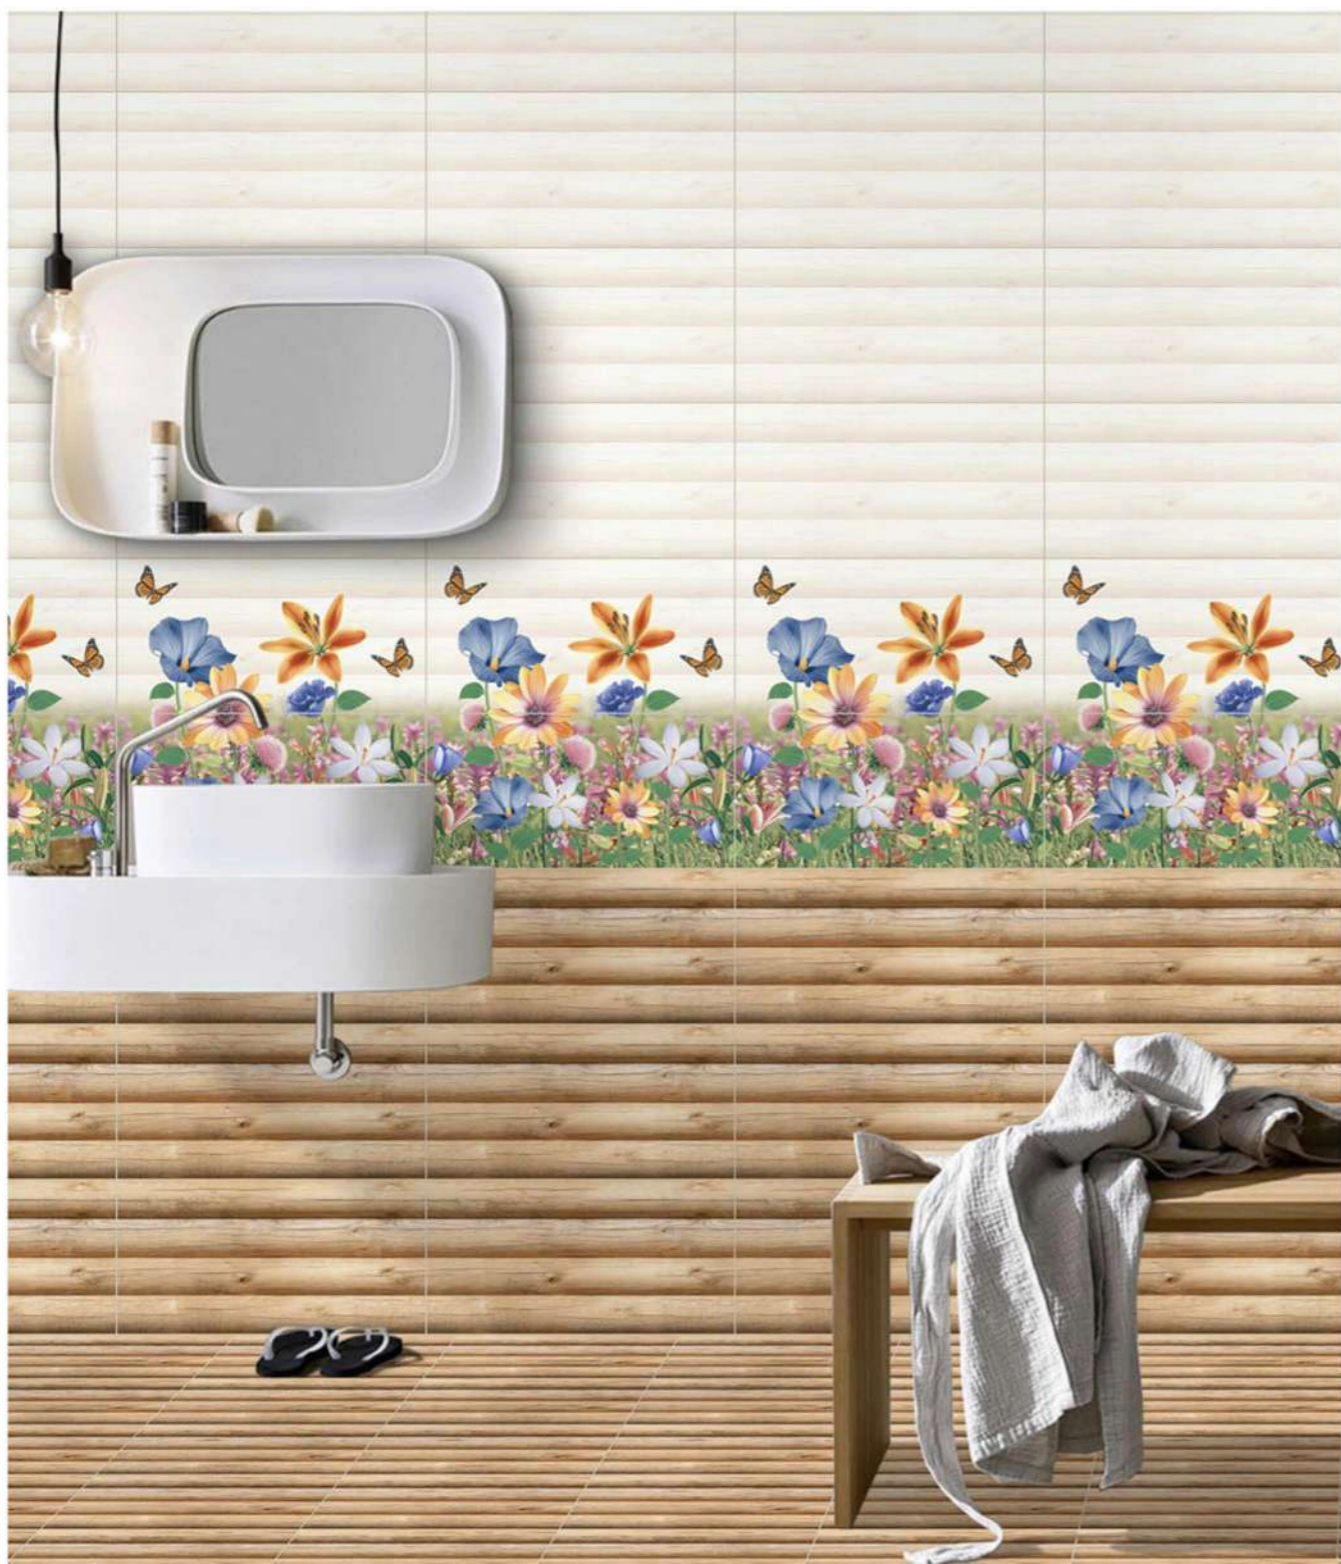

BS_P_206_L