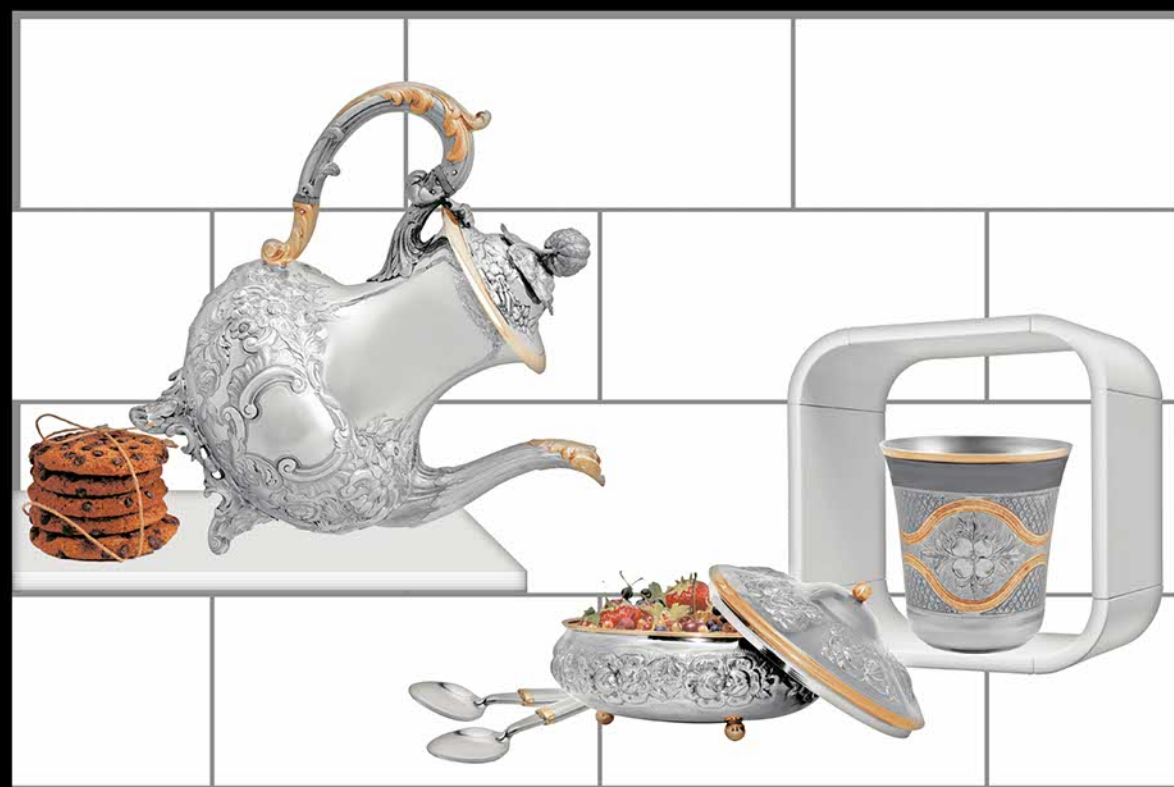

450 mm x 300 mm

*Glossy Series*

**Digital Wall Tiles**

**HD digital**  
DURST Technology

*15126\_L*

*15126\_HL\_A*

*15126\_HL\_B*

450 mm x 300 mm