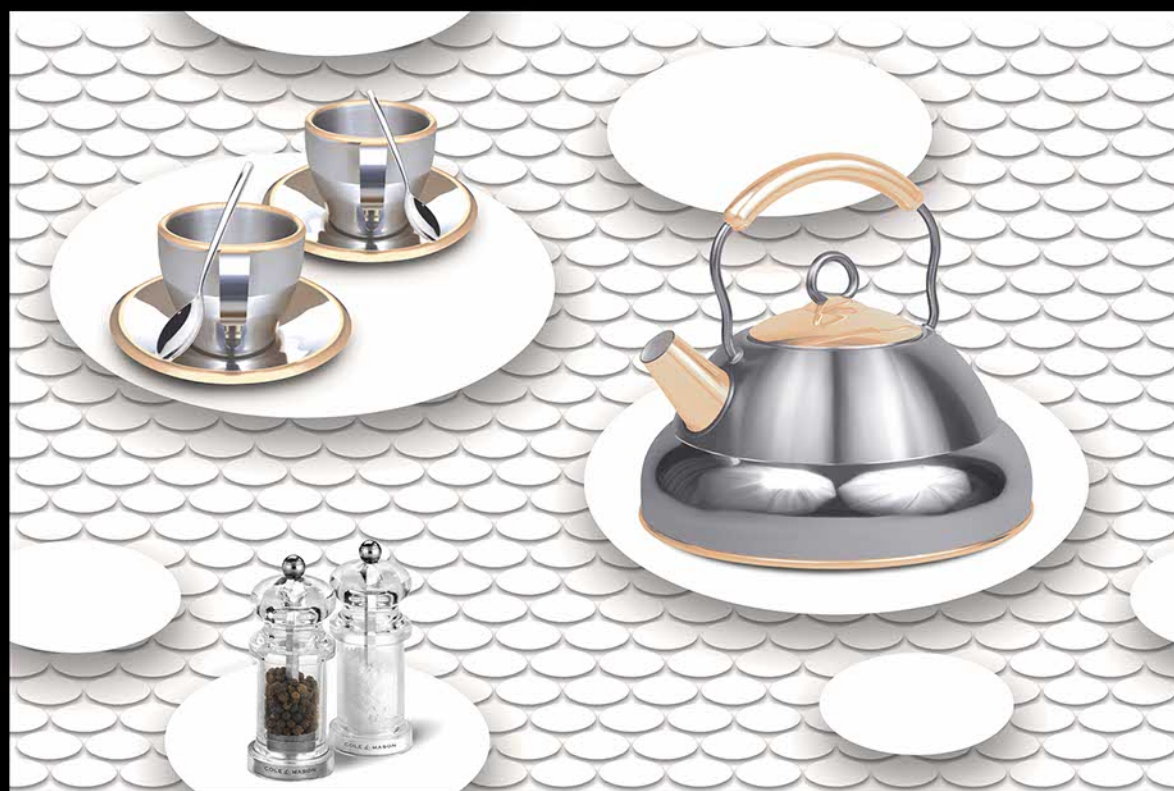

*15062\_HL\_B*

450 mm x 300 mm

*Glossy Series*

**Digital Wall Tiles**

*15063\_L*

*15063\_HL\_A*

*15063\_HL\_B*

450 mm x 300 mm