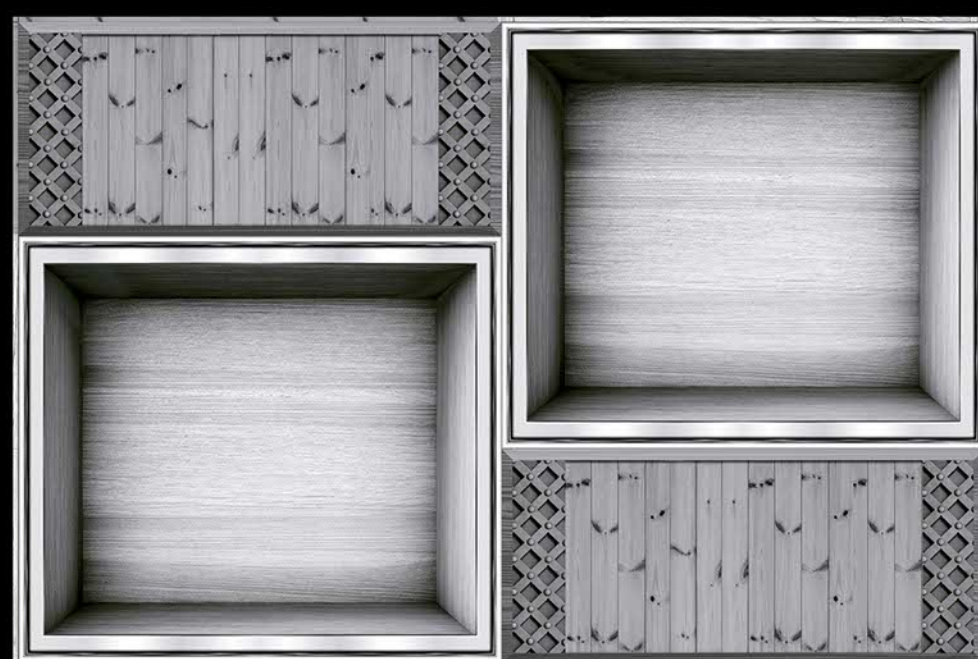

450 mm x 300 mm

*Glossy Series*

**Digital Wall Tiles**

**HD digital**  
DURST Technology

*15115\_L*

*15115\_HL\_A*

*15115\_HL\_B*

*15115\_D*